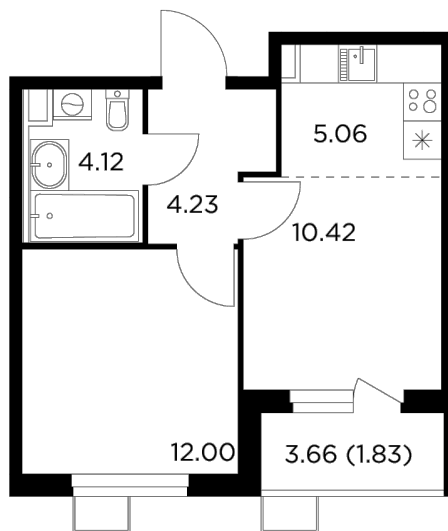

## Планировка

## С мебелью

+7 (495) 500-00-04

[ingrad.ru](http://ingrad.ru)

**2-комн. квартира №413, 37.66м<sup>2</sup>**

ЖК Новое Пушкино,  
Корпус 23, Секция 5, Этаж 9 из 11

**7 039 568₽**

186 924₽/м<sup>2</sup>

● Ж/д Пушкино и Заветы Ильича