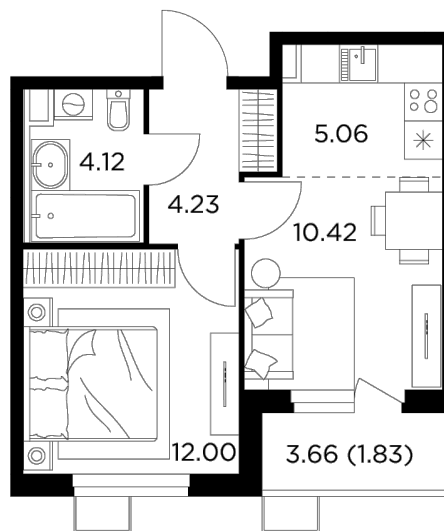

## Планировка

## С мебелью

+7 (495) 500-00-04

[ingrad.ru](http://ingrad.ru)

**2-комн. квартира №413, 37.66м<sup>2</sup>**

ЖК Новое Пушкино,  
Корпус 23, Секция 5, Этаж 9 из 11

**7 039 568₽**

186 924₽/м<sup>2</sup>

● Ж/д Пушкино и Заветы Ильича