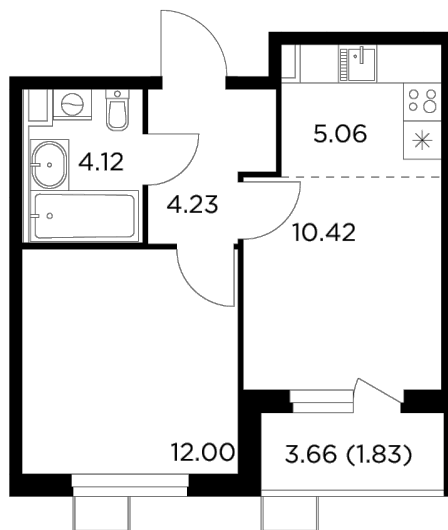

Планировка

С мебелью

+7 (495) 500-00-04

ingrad.ru

2-комн. квартира №413, 37.66м²

ЖК Новое Пушкино,
Корпус 23, Секция 5, Этаж 9 из 11

7 020 000₽

186 355₽/м²

● Ж/д Пушкино и Заветы Ильича

Отделка

Без отделки

Ввод

I квартал 2025

На этаже

На генплане

Квартира
на сайте