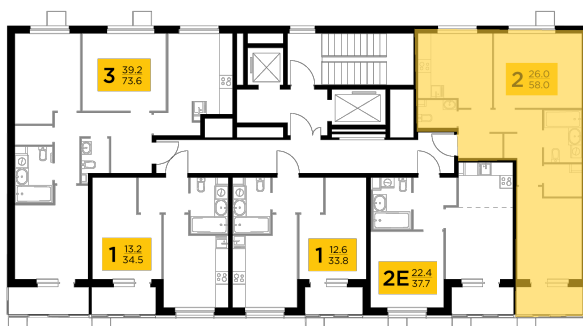

Планировка

С мебелью

+7 (495) 500-00-04

ingrad.ru

2-комн. квартира №412, 57.95м²

ЖК Новое Пушкино,
Корпус 23, Секция 5, Этаж 9 из 11

10 340 000₽

178 313₽/м²

● Ж/д Пушкино и Заветы Ильича

Отделка

Без отделки

Ввод

I квартал 2025

На этаже

На генплане

Квартира
на сайте