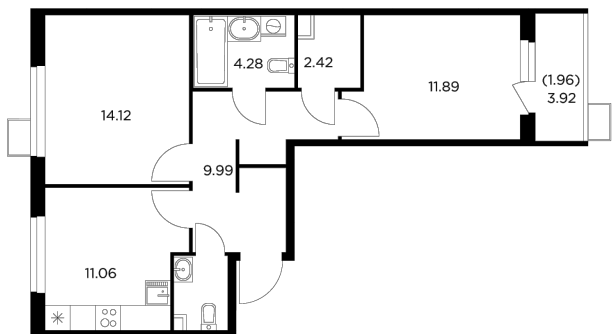

## Планировка

## С мебелью

+7 (495) 500-00-04

[ingrad.ru](http://ingrad.ru)

**2-комн. квартира №412, 57.95м<sup>2</sup>**

ЖК Новое Пушкино,  
Корпус 23, Секция 5, Этаж 9 из 11

**10 340 000₽**

178 313₽/м<sup>2</sup>

● Ж/д Пушкино и Заветы Ильича