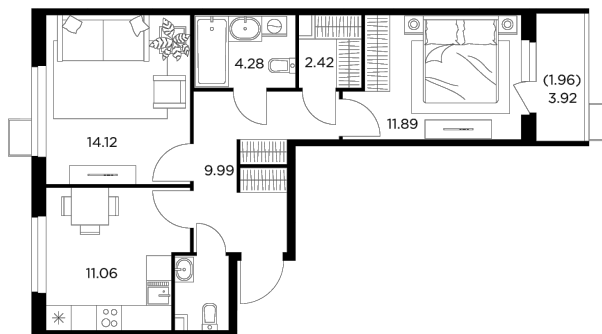

## Планировка

## С мебелью

+7 (495) 500-00-04

[ingrad.ru](http://ingrad.ru)

**2-комн. квартира №412, 57.95м<sup>2</sup>**

ЖК Новое Пушкино,  
Корпус 23, Секция 5, Этаж 9 из 11

**10 340 000₽**

178 313₽/м<sup>2</sup>

● Ж/д Пушкино и Заветы Ильича