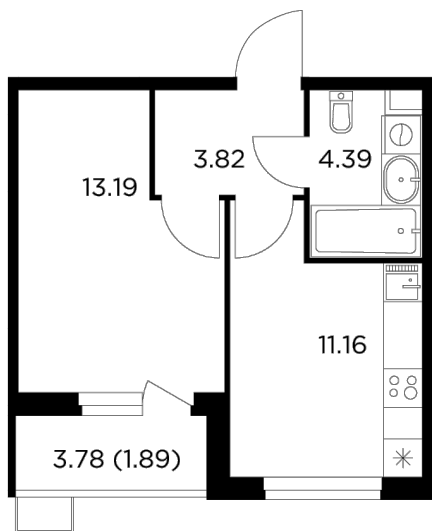

Планировка

С мебелью

+7 (495) 500-00-04

ingrad.ru

1-комн. квартира №405, 34.45м²

ЖК Новое Пушкино,
Корпус 23, Секция 5, Этаж 7 из 11

6 310 000₽

183 118₽/м²

● Ж/д Пушкино и Заветы Ильича

Отделка

Без отделки

Ввод

I квартал 2025

На этаже

На генплане

Квартира
на сайте