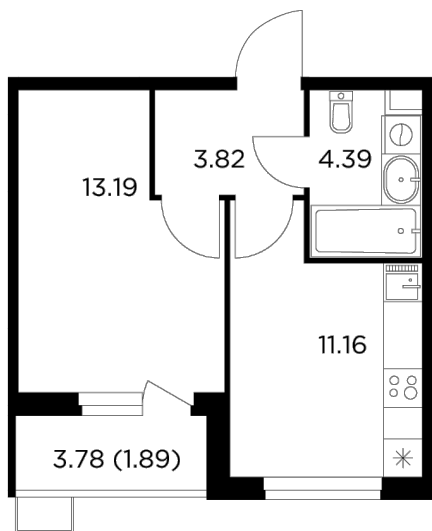

## С мебелью

+7 (495) 500-00-04

[ingrad.ru](http://ingrad.ru)

**1-комн. квартира №405, 34.45м<sup>2</sup>**

ЖК Новое Пушкино,  
Корпус 23, Секция 5, Этаж 7 из 11

**6 326 340₽**

183 638₽/м<sup>2</sup>

● Ж/д Пушкино и Заветы Ильича