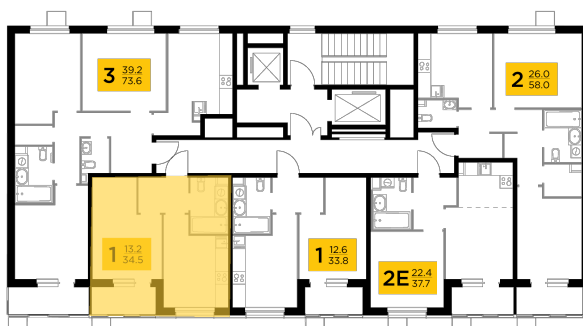

Планировка

С мебелью

+7 (495) 500-00-04

ingrad.ru

1-комн. квартира №405, 34.45м²

ЖК Новое Пушкино,
Корпус 23, Секция 5, Этаж 7 из 11

6 326 340₽

183 638₽/м²

● Ж/д Пушкино и Заветы Ильича

Отделка

Без отделки

Ввод

I квартал 2025

На этаже

На генплане

Квартира
на сайте