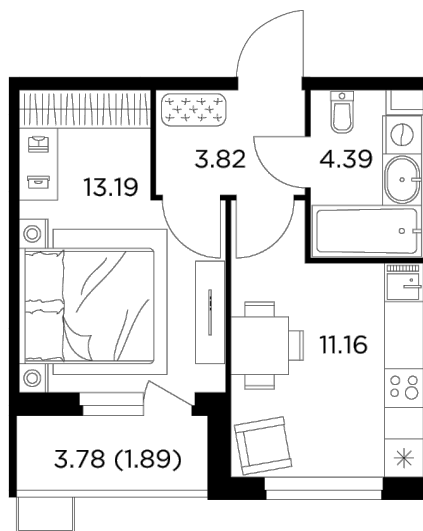

Планировка

С мебелью

+7 (495) 500-00-04

ingrad.ru

1-комн. квартира №405, 34.45м²

ЖК Новое Пушкино,
Корпус 23, Секция 5, Этаж 7 из 11

6 310 000₽

183 118₽/м²

● Ж/д Пушкино и Заветы Ильича

Отделка

Без отделки

Ввод

I квартал 2025

На этаже

На генплане

Квартира
на сайте