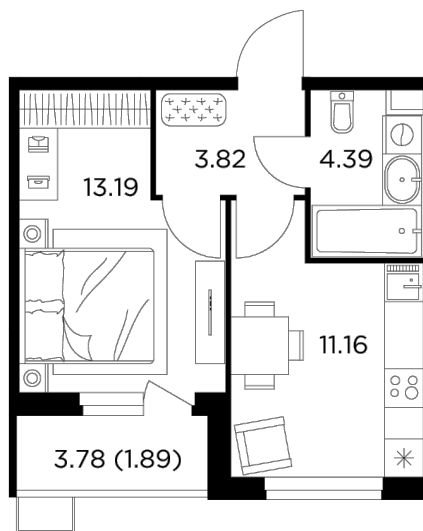

## Планировка

## С мебелью

+7 (495) 500-00-04

[ingrad.ru](http://ingrad.ru)

**1-комн. квартира №405, 34.45м<sup>2</sup>**

ЖК Новое Пушкино,  
Корпус 23, Секция 5, Этаж 7 из 11

**6 326 340₽**

183 638₽/м<sup>2</sup>

● Ж/д Пушкино и Заветы Ильича