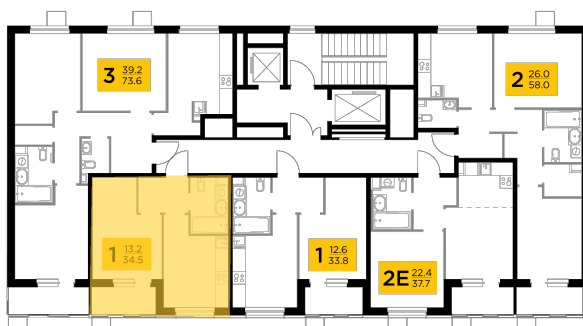

Планировка

С мебелью

+7 (495) 500-00-04

ingrad.ru

1-комн. квартира №405, 34.45м²

ЖК Новое Пушкино,
Корпус 23, Секция 5, Этаж 7 из 11

6 310 000₽

183 118₽/м²

● Ж/д Пушкино и Заветы Ильича

Отделка

Без отделки

Ввод

I квартал 2025

На этаже

На генплане

Квартира
на сайте