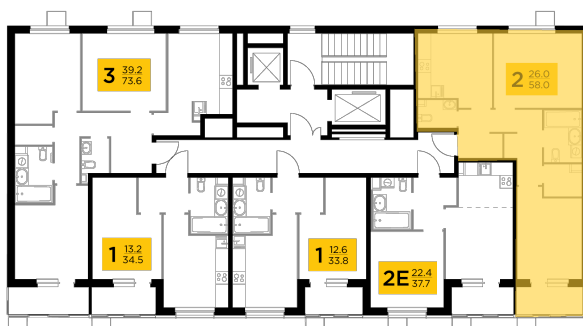

Планировка

С мебелью

+7 (495) 500-00-04

ingrad.ru

2-комн. квартира №402, 57.95м²

ЖК Новое Пушкино,
Корпус 23, Секция 5, Этаж 7 из 11

10 080 379Р

173 950Р/м²

● Ж/д Пушкино и Заветы Ильича

Отделка

Без отделки

Ввод

I квартал 2025

На этаже

На генплане

Квартира
на сайте