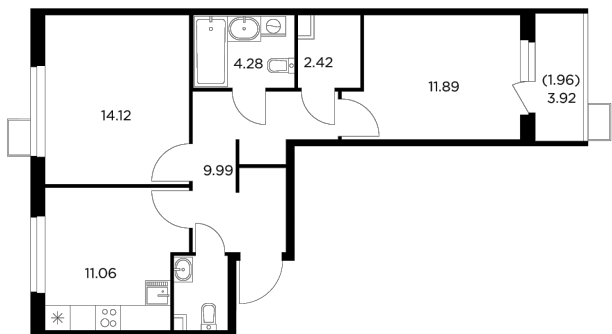

Планировка

С мебелью

+7 (495) 500-00-04

ingrad.ru

2-комн. квартира №402, 57.95м²

ЖК Новое Пушкино,
Корпус 23, Секция 5, Этаж 7 из 11

10 080 379Р

173 950Р/м²

● Ж/д Пушкино и Заветы Ильича

Отделка

Без отделки

Ввод

I квартал 2025

На этаже

На генплане

Квартира
на сайте