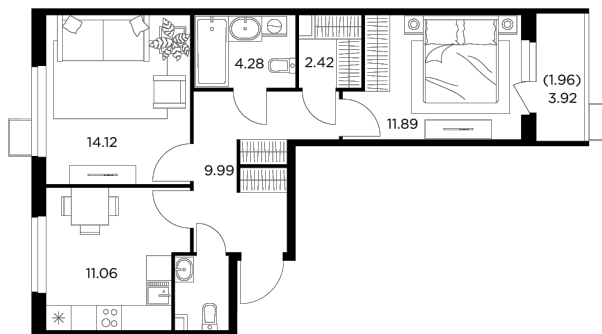

Планировка

С мебелью

+7 (495) 500-00-04

ingrad.ru

2-комн. квартира №402, 57.95м²

ЖК Новое Пушкино,
Корпус 23, Секция 5, Этаж 7 из 11

10 080 379Р

173 950Р/м²

● Ж/д Пушкино и Заветы Ильича

Отделка

Без отделки

Ввод

I квартал 2025

На этаже

На генплане

Квартира
на сайте