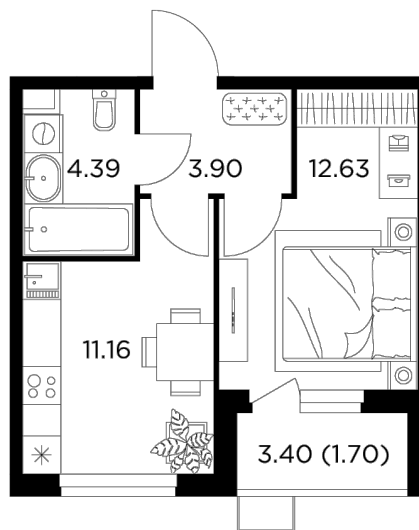

Планировка

С мебелью

+7 (495) 500-00-04

ingrad.ru

1-комн. квартира №399, 33.78м²

ЖК Новое Пушкино,
Корпус 23, Секция 5, Этаж 6 из 11

6 070 000₽

179 678₽/м²

● Ж/д Пушкино и Заветы Ильича

Отделка

Без отделки

Ввод

I квартал 2025

На этаже

На генплане

Квартира
на сайте