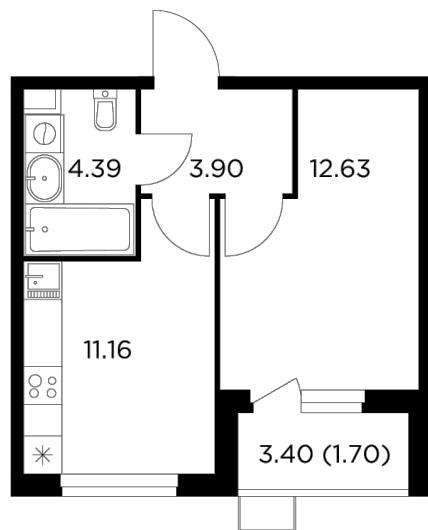

Планировка

С мебелью

+7 (495) 500-00-04

ingrad.ru

1-комн. квартира №399, 33.78м²

ЖК Новое Пушкино,
Корпус 23, Секция 5, Этаж 6 из 11

6 070 000₽

179 678₽/м²

● Ж/д Пушкино и Заветы Ильича

Отделка

Без отделки

Ввод

I квартал 2025

На этаже

На генплане

Квартира
на сайте