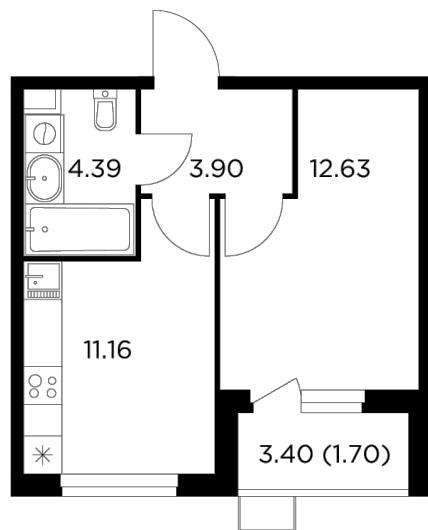

Планировка