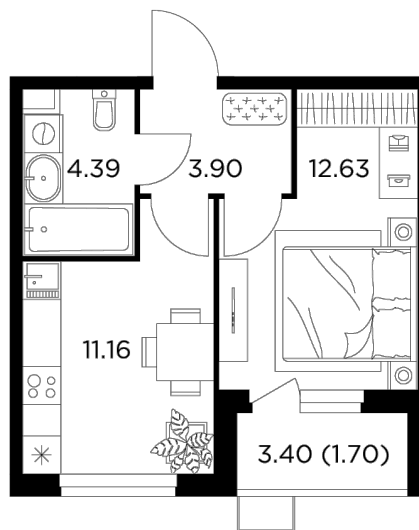

## Планировка

## С мебелью

+7 (495) 500-00-04

[ingrad.ru](http://ingrad.ru)

**1-комн. квартира №399, 33.78м<sup>2</sup>**

ЖК Новое Пушкино,  
Корпус 23, Секция 5, Этаж 6 из 11

**6 087 121₽**

180 199₽/м<sup>2</sup>

● Ж/д Пушкино и Заветы Ильича