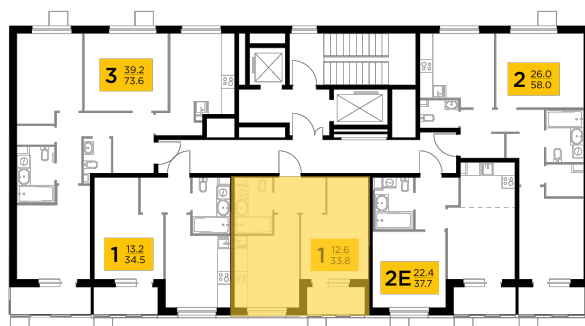

Планировка

С мебелью

+7 (495) 500-00-04

ingrad.ru

1-комн. квартира №399, 33.78м²

ЖК Новое Пушкино,
Корпус 23, Секция 5, Этаж 6 из 11

6 087 121₽

180 199₽/м²

● Ж/д Пушкино и Заветы Ильича

Отделка

Без отделки

Ввод

I квартал 2025

На этаже

На генплане

Квартира
на сайте