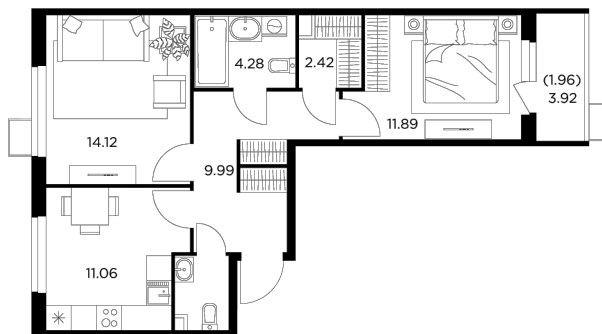

Планировка

С мебелью

+7 (495) 500-00-04

ingrad.ru

2-комн. квартира №397, 57.95м²

ЖК Новое Пушкино,
Корпус 23, Секция 5, Этаж 6 из 11

10 150 000₽

175 138₽/м²

● Ж/д Пушкино и Заветы Ильича

Отделка

Без отделки

Ввод

I квартал 2025

На этаже

На генплане

Квартира
на сайте