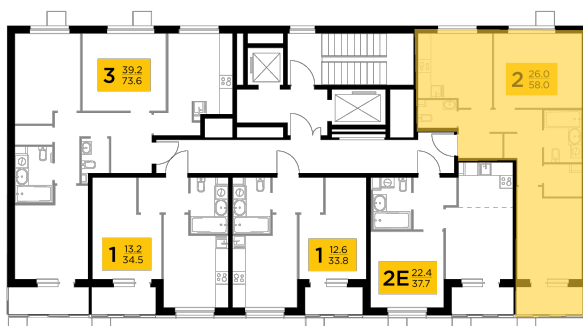

Планировка

С мебелью

+7 (495) 500-00-04

ingrad.ru

2-комн. квартира №397, 57.95м²

ЖК Новое Пушкино,
Корпус 23, Секция 5, Этаж 6 из 11

10 150 000₽

175 138₽/м²

● Ж/д Пушкино и Заветы Ильича

Отделка

Без отделки

Ввод

I квартал 2025

На этаже

На генплане

Квартира
на сайте