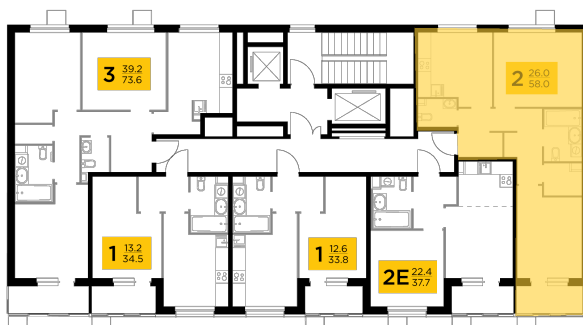

Планировка

С мебелью

+7 (495) 500-00-04

ingrad.ru

2-комн. квартира №397, 57.95м²

ЖК Новое Пушкино,
Корпус 23, Секция 5, Этаж 6 из 11

10 057 625₽

173 557₽/м²

● Ж/д Пушкино и Заветы Ильича

Отделка

Без отделки

Ввод

I квартал 2025

На этаже

На генплане

Квартира
на сайте