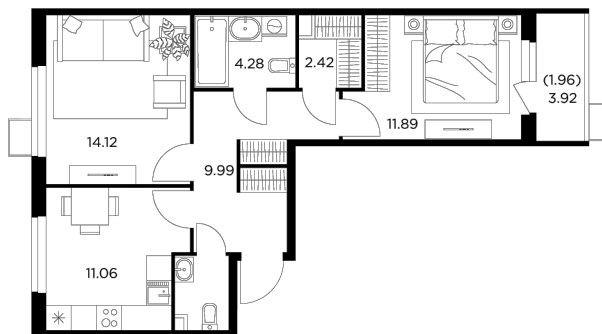

## Планировка

## С мебелью

+7 (495) 500-00-04

[ingrad.ru](http://ingrad.ru)

**2-комн. квартира №397, 57.95м<sup>2</sup>**

ЖК Новое Пушкино,  
Корпус 23, Секция 5, Этаж 6 из 11

**10 057 625₽**

173 557₽/м<sup>2</sup>

● Ж/д Пушкино и Заветы Ильича