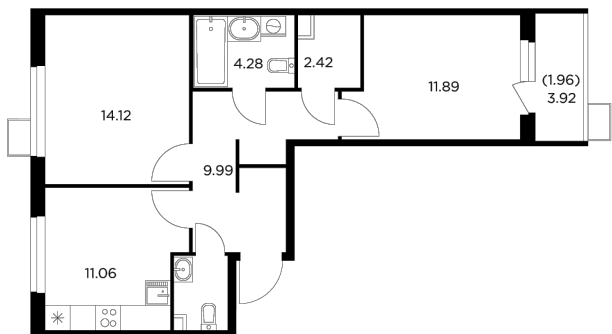

Планировка

С мебелью

+7 (495) 500-00-04

ingrad.ru

2-комн. квартира №397, 57.95м²

ЖК Новое Пушкино,
Корпус 23, Секция 5, Этаж 6 из 11

10 150 000₽

175 138₽/м²

● Ж/д Пушкино и Заветы Ильича

Отделка

Без отделки

Ввод

I квартал 2025

На этаже

На генплане

Квартира
на сайте