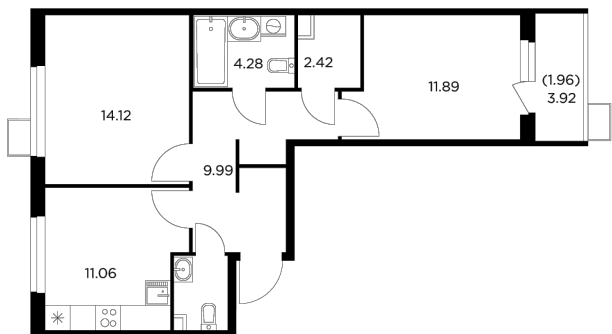

## Планировка

## С мебелью

+7 (495) 500-00-04

[ingrad.ru](http://ingrad.ru)

**2-комн. квартира №397, 57.95м<sup>2</sup>**

ЖК Новое Пушкино,  
Корпус 23, Секция 5, Этаж 6 из 11

**10 057 625₽**

173 557₽/м<sup>2</sup>

● Ж/д Пушкино и Заветы Ильича