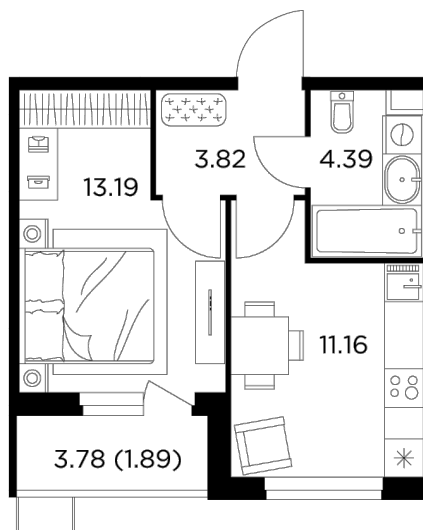

## Планировка

## С мебелью

+7 (495) 500-00-04

[ingrad.ru](http://ingrad.ru)

**1-комн. квартира №395, 34.45м<sup>2</sup>**

ЖК Новое Пушкино,  
Корпус 23, Секция 5, Этаж 5 из 11

**6 296 874₽**

182 783₽/м<sup>2</sup>

● Ж/д Пушкино и Заветы Ильича