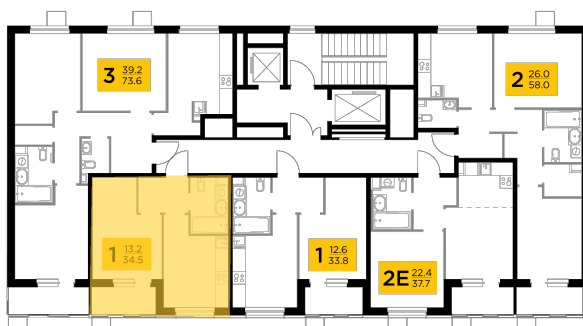

Планировка

С мебелью

+7 (495) 500-00-04

ingrad.ru

1-комн. квартира №395, 34.45м²

ЖК Новое Пушкино,
Корпус 23, Секция 5, Этаж 5 из 11

6 296 874₽

182 783₽/м²

● Ж/д Пушкино и Заветы Ильича

Отделка

Без отделки

Ввод

I квартал 2025

На этаже

На генплане

Квартира
на сайте