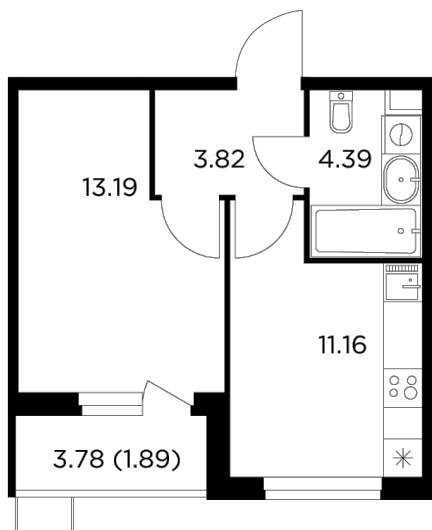

## С мебелью

+7 (495) 500-00-04

[ingrad.ru](http://ingrad.ru)

**1-комн. квартира №395, 34.45м<sup>2</sup>**

ЖК Новое Пушкино,  
Корпус 23, Секция 5, Этаж 5 из 11

**6 296 874₽**

182 783₽/м<sup>2</sup>

● Ж/д Пушкино и Заветы Ильича