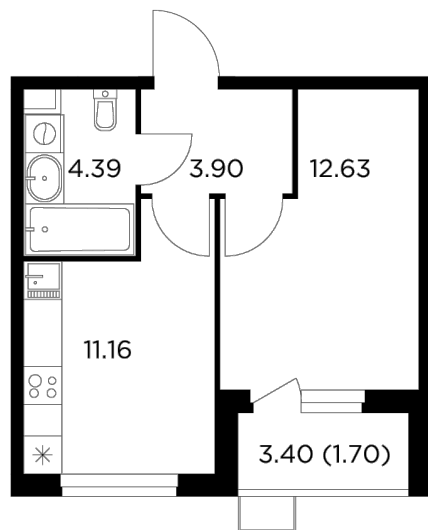

## С мебелью

+7 (495) 500-00-04

[ingrad.ru](http://ingrad.ru)

**1-комн. квартира №394, 33.78м<sup>2</sup>**

ЖК Новое Пушкино,  
Корпус 23, Секция 5, Этаж 5 из 11

**6 072 674₽**

179 771₽/м<sup>2</sup>

● Ж/д Пушкино и Заветы Ильича