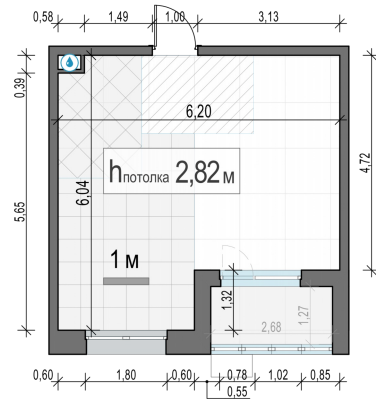

Планировка

С мебелью

**1-комн. квартира №18, 32.4м²**

Корпус 23, Секция 1, Этаж 5 из 14

**6 700 000₽**

206 791₽/м²

● Ж/д Пушкино и Заветы Ильича

Отделка

Без отделки

Ввод

Дом готов

Лоджия

На этаже

На генплане

Квартира  
на сайте

Скачано 23.04.2026 18:17