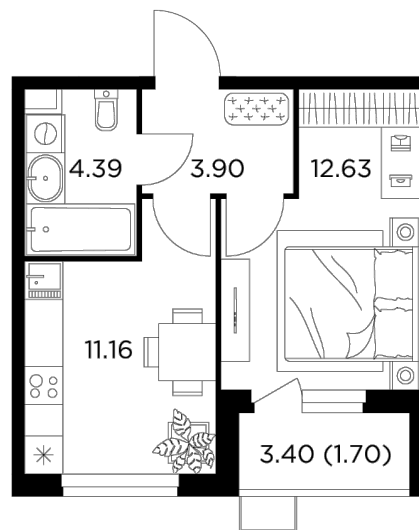

## Планировка

## С мебелью

+7 (495) 500-00-04

[ingrad.ru](http://ingrad.ru)

**1-комн. квартира №394, 33.78м<sup>2</sup>**

ЖК Новое Пушкино,  
Корпус 23, Секция 5, Этаж 5 из 11

**6 072 674₽**

179 771₽/м<sup>2</sup>

● Ж/д Пушкино и Заветы Ильича