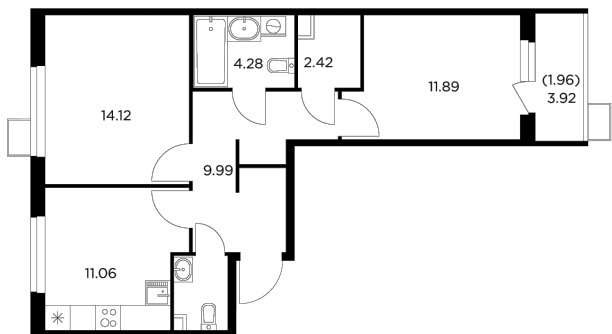

Планировка

С мебелью

+7 (495) 500-00-04

ingrad.ru

2-комн. квартира №392, 57.95м²

ЖК Новое Пушкино,
Корпус 23, Секция 5, Этаж 5 из 11

10 034 871₽

173 164₽/м²

● Ж/д Пушкино и Заветы Ильича

Отделка

Без отделки

Ввод

I квартал 2025

На этаже

На генплане

Квартира
на сайте