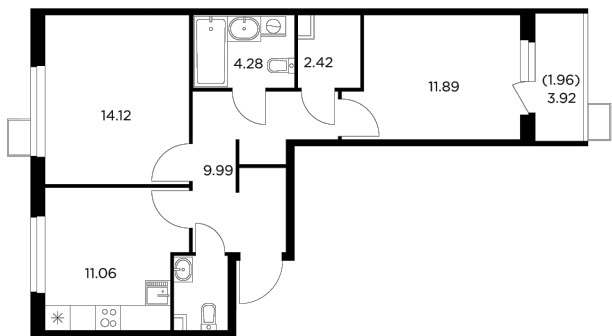

Планировка

С мебелью

+7 (495) 500-00-04

ingrad.ru

2-комн. квартира №392, 57.95м²

ЖК Новое Пушкино,
Корпус 23, Секция 5, Этаж 5 из 11

10 010 000₽

172 697₽/м²

● Ж/д Пушкино и Заветы Ильича

Отделка

Без отделки

Ввод

I квартал 2025

На этаже

На генплане

Квартира
на сайте