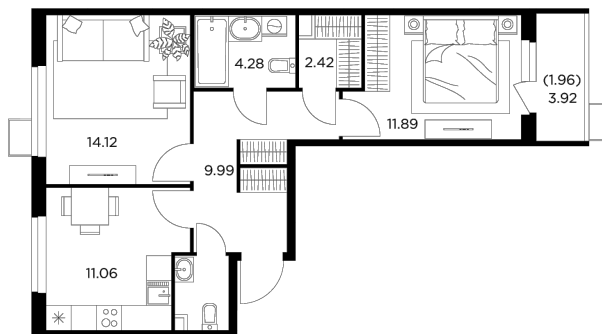

Планировка

С мебелью

+7 (495) 500-00-04

ingrad.ru

2-комн. квартира №392, 57.95м²

ЖК Новое Пушкино,
Корпус 23, Секция 5, Этаж 5 из 11

10 034 871₽

173 164₽/м²

● Ж/д Пушкино и Заветы Ильича

Отделка

Без отделки

Ввод

I квартал 2025

На этаже

На генплане

Квартира
на сайте