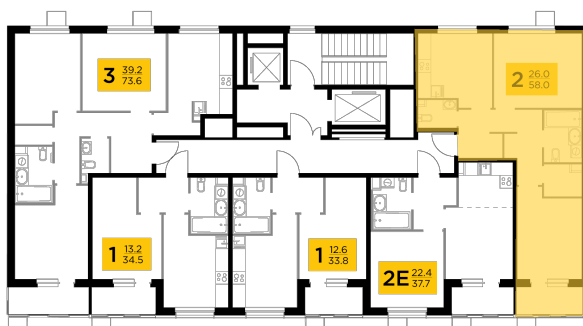

Планировка

С мебелью

+7 (495) 500-00-04

ingrad.ru

2-комн. квартира №392, 57.95м²

ЖК Новое Пушкино,
Корпус 23, Секция 5, Этаж 5 из 11

10 034 871₽

173 164₽/м²

● Ж/д Пушкино и Заветы Ильича

Отделка

Без отделки

Ввод

I квартал 2025

На этаже

На генплане

Квартира
на сайте