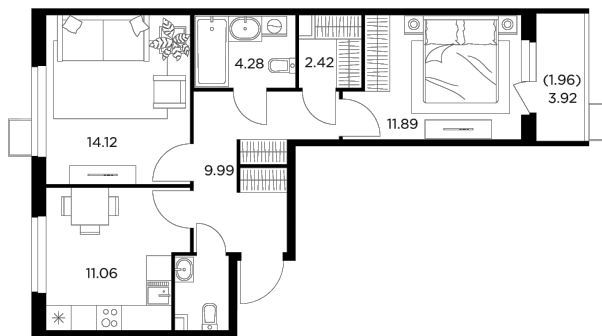

Планировка

С мебелью

+7 (495) 500-00-04

ingrad.ru

2-комн. квартира №392, 57.95м²

ЖК Новое Пушкино,
Корпус 23, Секция 5, Этаж 5 из 11

10 010 000₽

172 697₽/м²

● Ж/д Пушкино и Заветы Ильича

Отделка

Без отделки

Ввод

I квартал 2025

На этаже

На генплане

Квартира
на сайте