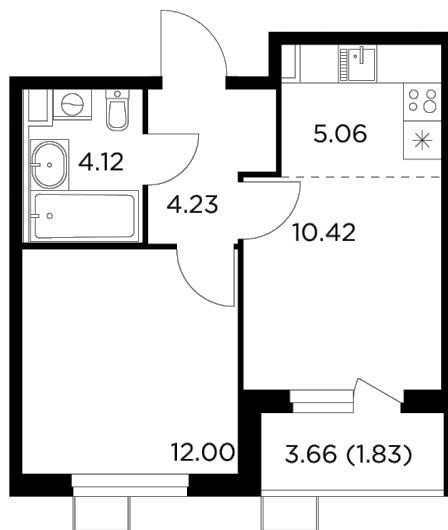

Планировка

С мебелью

+7 (495) 500-00-04

ingrad.ru

2-комн. квартира №388, 37.66м²

ЖК Новое Пушкино,
Корпус 23, Секция 5, Этаж 4 из 11

6 959 038₽

184 786₽/м²

● Ж/д Пушкино и Заветы Ильича

Отделка

Без отделки

Ввод

I квартал 2025

На этаже

На генплане

Квартира
на сайте