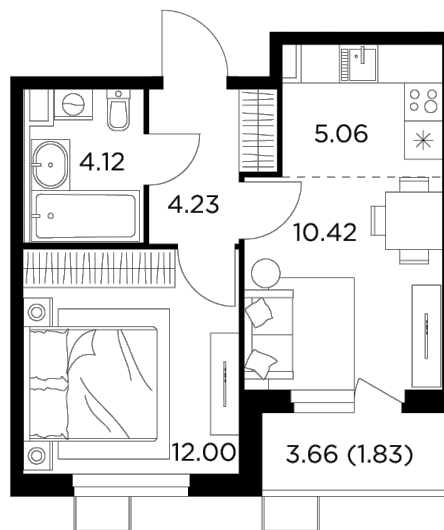

Планировка

С мебелью

+7 (495) 500-00-04

ingrad.ru

2-комн. квартира №388, 37.66м²

ЖК Новое Пушкино,
Корпус 23, Секция 5, Этаж 4 из 11

6 959 038₽

184 786₽/м²

● Ж/д Пушкино и Заветы Ильича

Отделка

Без отделки

Ввод

I квартал 2025

На этаже

На генплане

Квартира
на сайте