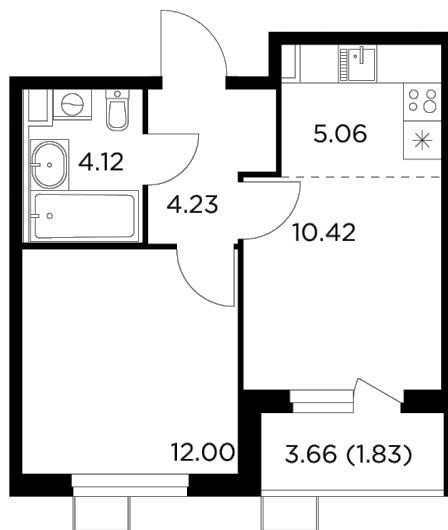

Планировка

С мебелью

+7 (495) 500-00-04

ingrad.ru

2-комн. квартира №388, 37.66м²

ЖК Новое Пушкино,
Корпус 23, Секция 5, Этаж 4 из 11

6 940 000₽

184 231₽/м²

● Ж/д Пушкино и Заветы Ильича

Отделка

Без отделки

Ввод

I квартал 2025

На этаже

На генплане

Квартира
на сайте