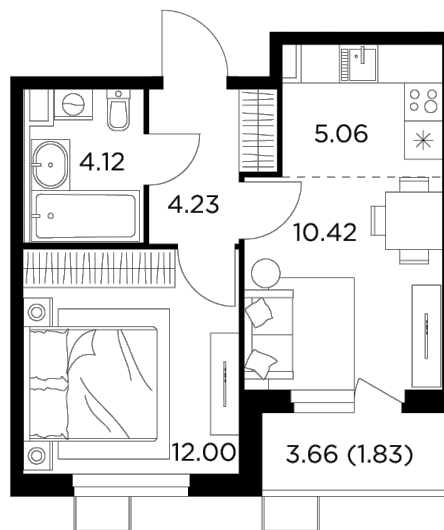

Планировка

С мебелью

+7 (495) 500-00-04

ingrad.ru

2-комн. квартира №388, 37.66м²

ЖК Новое Пушкино,
Корпус 23, Секция 5, Этаж 4 из 11

6 940 000₽

184 231₽/м²

● Ж/д Пушкино и Заветы Ильича

Отделка

Без отделки

Ввод

I квартал 2025

На этаже

На генплане

Квартира
на сайте