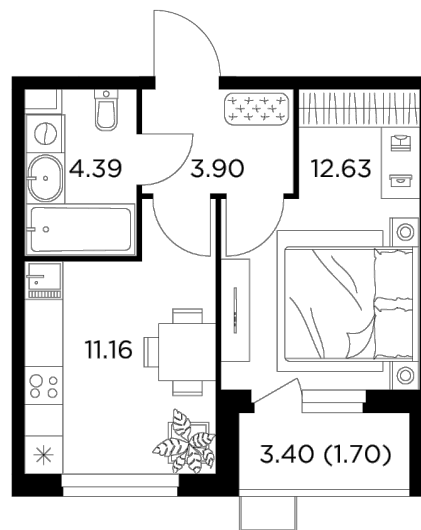

## Планировка

## С мебелью

+7 (495) 500-00-04

[ingrad.ru](http://ingrad.ru)

**1-комн. квартира №384, 33.78м<sup>2</sup>**

ЖК Новое Пушкино,  
Корпус 23, Секция 5, Этаж 3 из 11

**6 030 000₽**

178 464₽/м<sup>2</sup>

● Ж/д Пушкино и Заветы Ильича