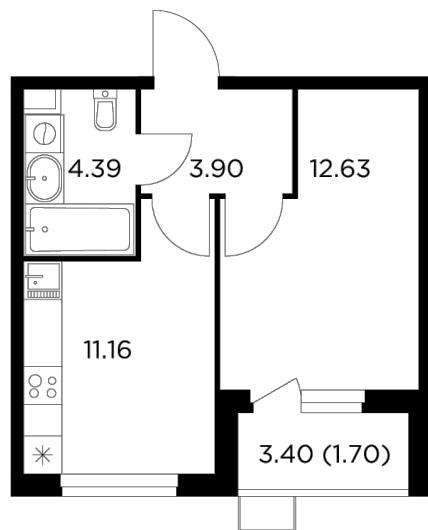

Планировка

С мебелью

+7 (495) 500-00-04

ingrad.ru

1-комн. квартира №384, 33.78м²

ЖК Новое Пушкино,
Корпус 23, Секция 5, Этаж 3 из 11

5 310 000₽

157 194₽/м²

● Ж/д Пушкино и Заветы Ильича

Отделка

Без отделки

Ввод

III квартал 2025

Лоджия

На этаже

На генплане