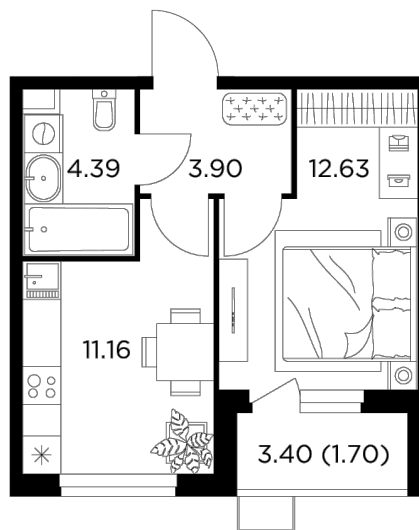

## Планировка

## С мебелью

+7 (495) 500-00-04

[ingrad.ru](http://ingrad.ru)

**1-комн. квартира №384, 33.78м<sup>2</sup>**

ЖК Новое Пушкино,  
Корпус 23, Секция 5, Этаж 3 из 11

**6 043 781₽**

178 916₽/м<sup>2</sup>

● Ж/д Пушкино и Заветы Ильича