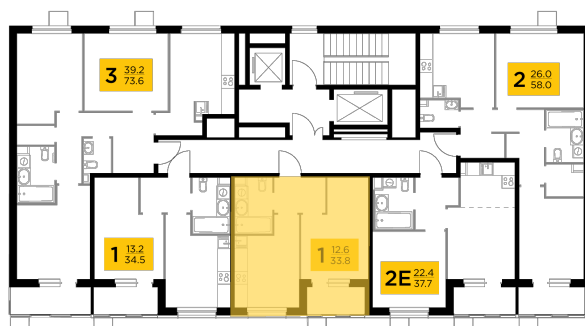

Планировка

С мебелью

+7 (495) 500-00-04

ingrad.ru

1-комн. квартира №384, 33.78м²

ЖК Новое Пушкино,
Корпус 23, Секция 5, Этаж 3 из 11

6 043 781₽

178 916₽/м²

● Ж/д Пушкино и Заветы Ильича

Отделка

Без отделки

Ввод

I квартал 2025

На этаже

На генплане

Квартира
на сайте