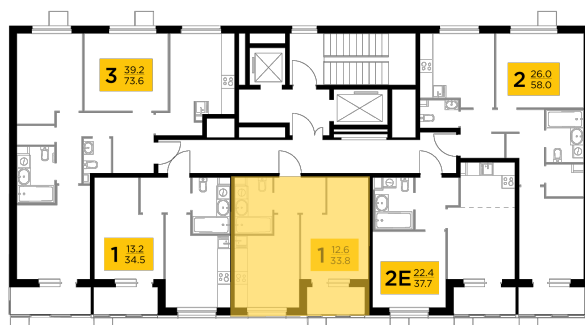

Планировка

С мебелью

+7 (495) 500-00-04

ingrad.ru

1-комн. квартира №384, 33.78м²

ЖК Новое Пушкино,
Корпус 23, Секция 5, Этаж 3 из 11

5 310 000₽

157 194₽/м²

● Ж/д Пушкино и Заветы Ильича

Отделка

Без отделки

Ввод

III квартал 2025

Лоджия

На этаже

На генплане

Квартира
на сайте