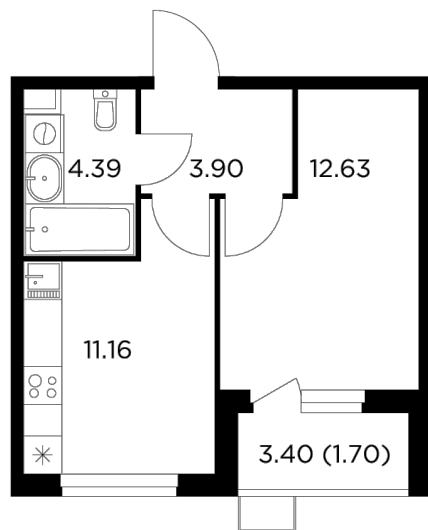

## С мебелью

+7 (495) 500-00-04

[ingrad.ru](http://ingrad.ru)

**1-комн. квартира №384, 33.78м<sup>2</sup>**

ЖК Новое Пушкино,  
Корпус 23, Секция 5, Этаж 3 из 11

**6 043 781₽**

178 916₽/м<sup>2</sup>

● Ж/д Пушкино и Заветы Ильича