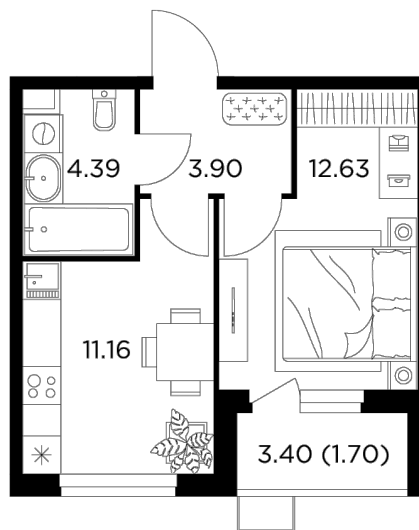

Планировка

С мебелью

+7 (495) 500-00-04

ingrad.ru

1-комн. квартира №384, 33.78м²

ЖК Новое Пушкино,
Корпус 23, Секция 5, Этаж 3 из 11

5 310 000₽

157 194₽/м²

● Ж/д Пушкино и Заветы Ильича

Отделка

Без отделки

Ввод

III квартал 2025

Лоджия

На этаже

На генплане