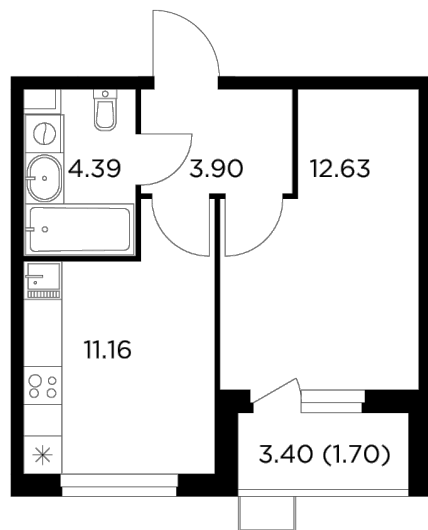

## С мебелью

+7 (495) 500-00-04

[ingrad.ru](http://ingrad.ru)

**1-комн. квартира №384, 33.78м<sup>2</sup>**

ЖК Новое Пушкино,  
Корпус 23, Секция 5, Этаж 3 из 11

**6 030 000₽**

178 464₽/м<sup>2</sup>

● Ж/д Пушкино и Заветы Ильича