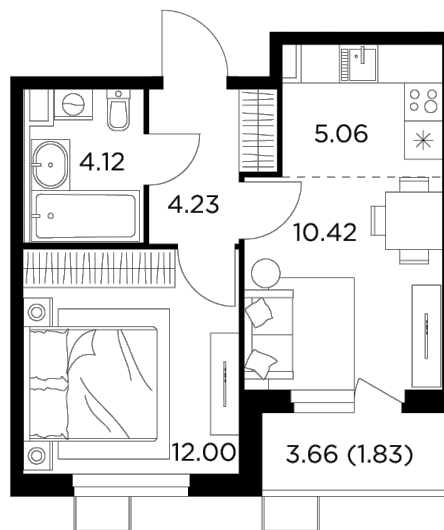

Планировка

С мебелью

+7 (495) 500-00-04

ingrad.ru

2-комн. квартира №383, 37.66м²

ЖК Новое Пушкино,
Корпус 23, Секция 5, Этаж 3 из 11

6 942 932Р

184 358Р/м²

● Ж/д Пушкино и Заветы Ильича

Отделка

Без отделки

Ввод

I квартал 2025

На этаже

На генплане

Квартира
на сайте