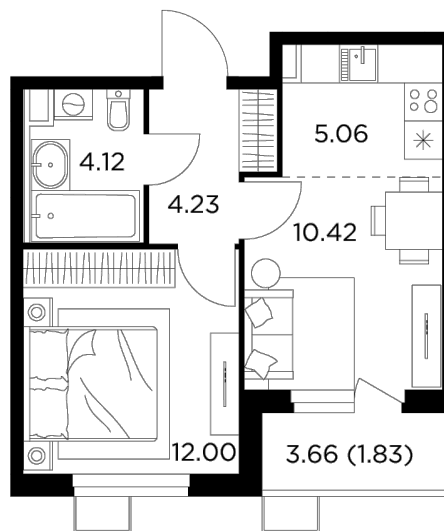

Планировка

С мебелью

+7 (495) 500-00-04

ingrad.ru

2-комн. квартира №383, 37.66м²

ЖК Новое Пушкино,
Корпус 23, Секция 5, Этаж 3 из 11

6 930 000₽

183 826₽/м²

● Ж/д Пушкино и Заветы Ильича

Отделка

Без отделки

Ввод

I квартал 2025

На этаже

На генплане

Квартира
на сайте