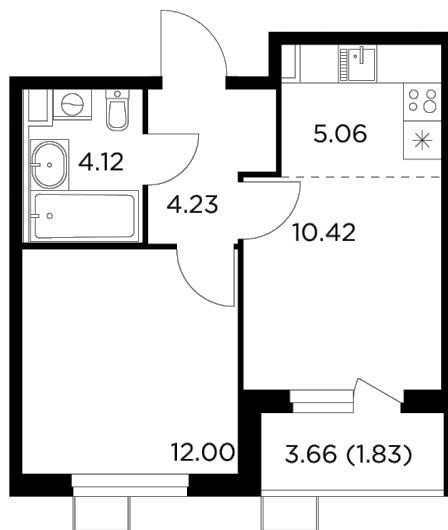

Планировка

С мебелью

+7 (495) 500-00-04

ingrad.ru

2-комн. квартира №383, 37.66м²

ЖК Новое Пушкино,
Корпус 23, Секция 5, Этаж 3 из 11

6 942 932Р

184 358Р/м²

● Ж/д Пушкино и Заветы Ильича

Отделка

Без отделки

Ввод

I квартал 2025

На этаже

На генплане

Квартира
на сайте