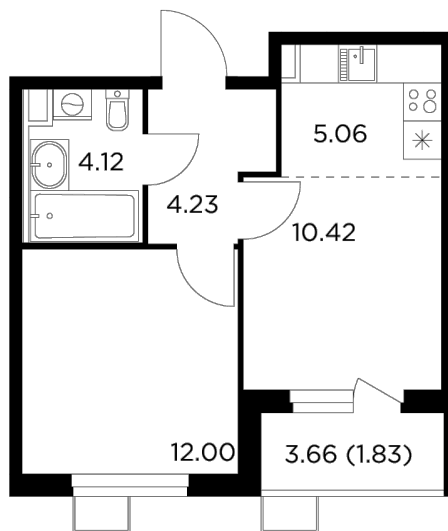

Планировка

С мебелью

+7 (495) 500-00-04

ingrad.ru

2-комн. квартира №383, 37.66м²

ЖК Новое Пушкино,
Корпус 23, Секция 5, Этаж 3 из 11

6 930 000₽

183 826₽/м²

● Ж/д Пушкино и Заветы Ильича

Отделка

Без отделки

Ввод

I квартал 2025

На этаже

На генплане

Квартира
на сайте