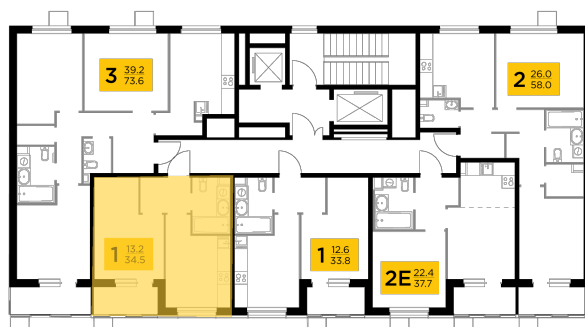

Планировка

С мебелью

+7 (495) 500-00-04

ingrad.ru

1-комн. квартира №380, 34.45м²

ЖК Новое Пушкино,
Корпус 23, Секция 5, Этаж 2 из 11

5 280 000₽

153 266₽/м²

● Ж/д Пушкино и Заветы Ильича

Отделка

Без отделки

Ввод

III квартал 2025

Лоджия

На этаже

На генплане

Квартира
на сайте