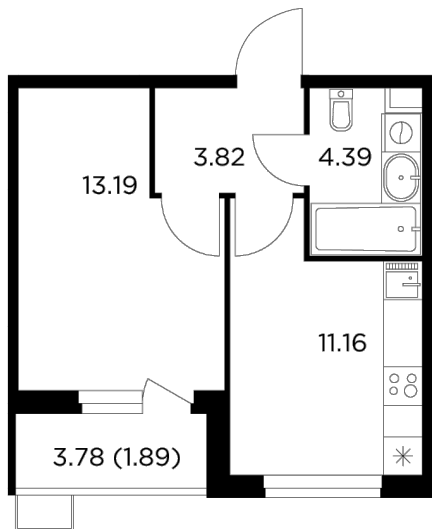

Планировка

С мебелью

+7 (495) 500-00-04

ingrad.ru

1-комн. квартира №380, 34.45м²

ЖК Новое Пушкино,
Корпус 23, Секция 5, Этаж 2 из 11

5 280 000₽

153 266₽/м²

● Ж/д Пушкино и Заветы Ильича

Отделка

Без отделки

Ввод

III квартал 2025

Лоджия

На этаже

На генплане