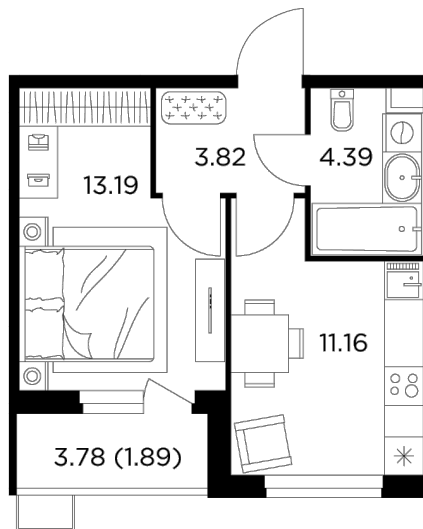

Планировка

С мебелью

+7 (495) 500-00-04

ingrad.ru

1-комн. квартира №380, 34.45м²

ЖК Новое Пушкино,
Корпус 23, Секция 5, Этаж 2 из 11

5 280 000₽

153 266₽/м²

● Ж/д Пушкино и Заветы Ильича

Отделка

Без отделки

Ввод

III квартал 2025

Лоджия

На этаже

На генплане