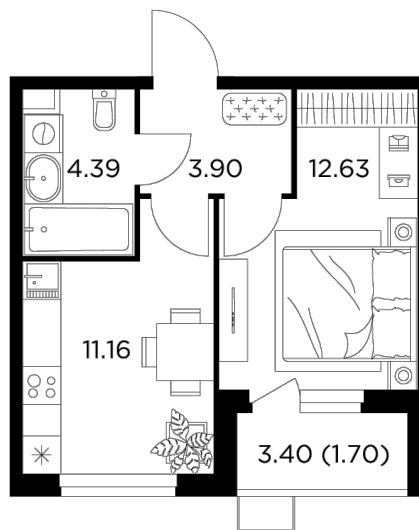

Планировка

С мебелью

+7 (495) 500-00-04

ingrad.ru

1-комн. квартира №379, 33.78м²

ЖК Новое Пушкино,
Корпус 23, Секция 5, Этаж 2 из 11

5 870 421₽

173 784₽/м²

● Ж/д Пушкино и Заветы Ильича

Отделка

Без отделки

Ввод

I квартал 2025

На этаже

На генплане

Квартира
на сайте