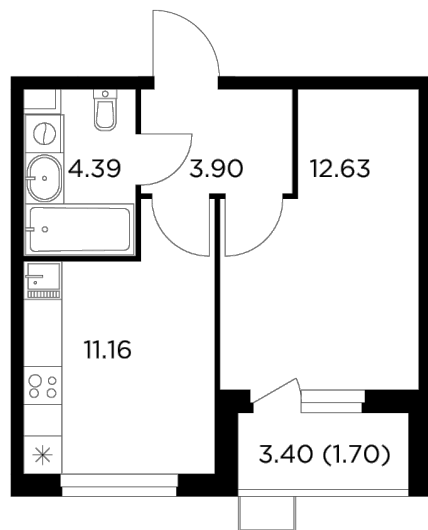

Планировка

С мебелью

+7 (495) 500-00-04

ingrad.ru

1-комн. квартира №379, 33.78м²

ЖК Новое Пушкино,
Корпус 23, Секция 5, Этаж 2 из 11

5 870 421₽

173 784₽/м²

● Ж/д Пушкино и Заветы Ильича

Отделка

Без отделки

Ввод

I квартал 2025

На этаже

На генплане

Квартира
на сайте