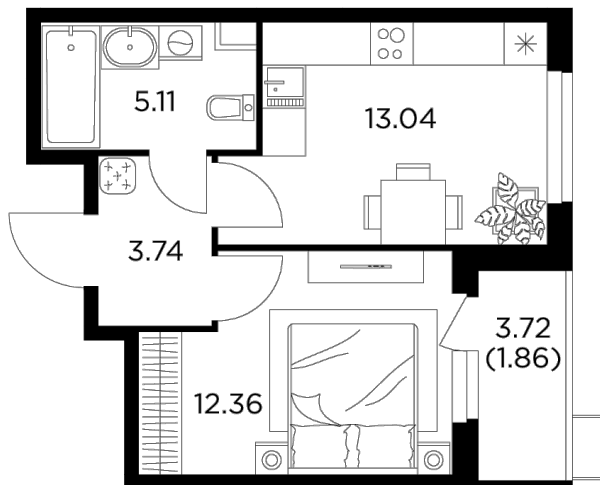

Планировка

С мебелью

+7 (495) 500-00-04

ingrad.ru

1-комн. квартира №375, 36.11м²

ЖК Новое Пушкино,
Корпус 23, Секция 4, Этаж 11 из 11

6 720 000₽

186 052₽/м²

● Ж/д Пушкино и Заветы Ильича

Отделка

Без отделки

Ввод

I квартал 2025

На этаже

На генплане

Квартира
на сайте