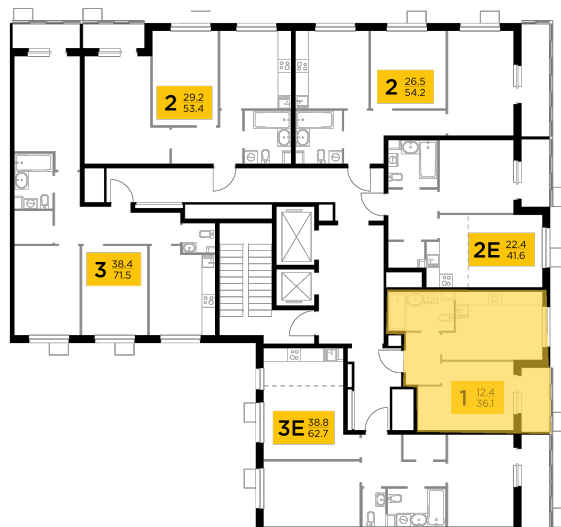

Планировка

С мебелью

+7 (495) 500-00-04

ingrad.ru

1-комн. квартира №375, 36.11м²

ЖК Новое Пушкино,
Корпус 23, Секция 4, Этаж 11 из 11

6 853 110₽

189 784₽/м²

● Ж/д «Пушкино» и «Заветы Ильича»

Отделка

Без отделки

Ввод

I квартал 2025

На этаже

На генплане

Квартира
на сайте