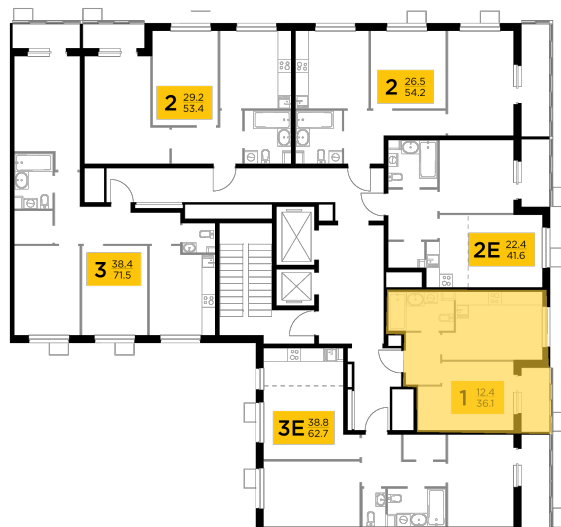

Планировка

С мебелью

+7 (495) 500-00-04

ingrad.ru

1-комн. квартира №375, 36.11м²

ЖК Новое Пушкино,
Корпус 23, Секция 4, Этаж 11 из 11

6 720 000₽

186 052₽/м²

● Ж/д Пушкино и Заветы Ильича

Отделка

Без отделки

Ввод

I квартал 2025

На этаже

На генплане

Квартира
на сайте