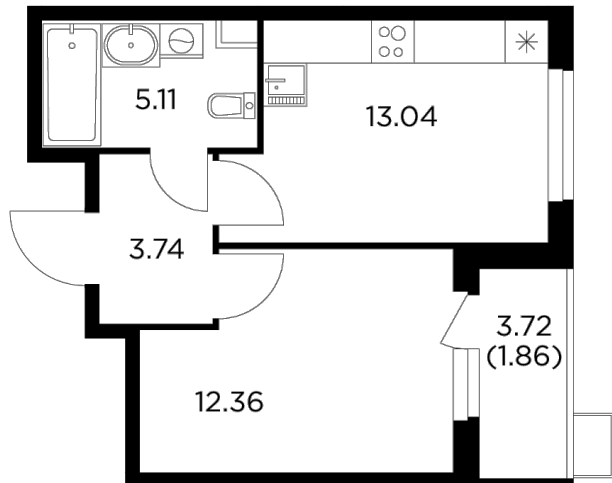

## Планировка

## С мебелью

+7 (495) 500-00-04

[ingrad.ru](http://ingrad.ru)

**1-комн. квартира №375, 36.11м<sup>2</sup>**

ЖК Новое Пушкино,  
Корпус 23, Секция 4, Этаж 11 из 11

**6 853 110₽**

189 784₽/м<sup>2</sup>

● Ж/д «Пушкино» и «Заветы Ильича»