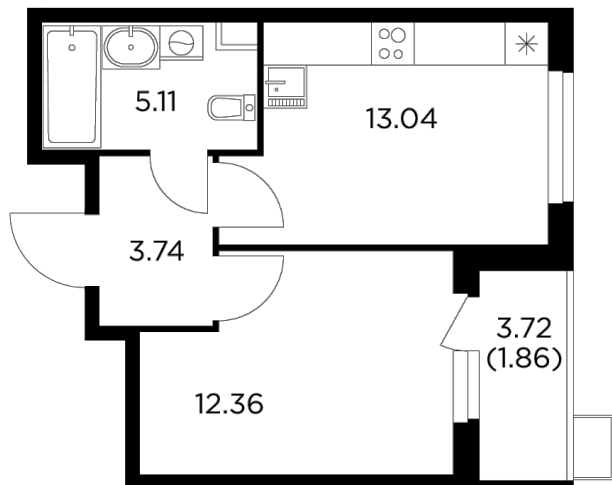

Планировка

С мебелью

+7 (495) 500-00-04

ingrad.ru

1-комн. квартира №375, 36.11м²

ЖК Новое Пушкино,
Корпус 23, Секция 4, Этаж 11 из 11

6 720 000₽

186 052₽/м²

● Ж/д Пушкино и Заветы Ильича

Отделка

Без отделки

Ввод

I квартал 2025

На этаже

На генплане

Квартира
на сайте