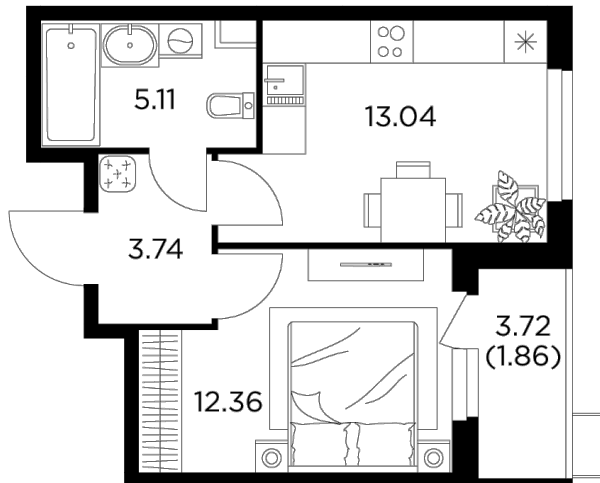

## Планировка

## С мебелью

+7 (495) 500-00-04

[ingrad.ru](http://ingrad.ru)

**1-комн. квартира №375, 36.11м<sup>2</sup>**

ЖК Новое Пушкино,  
Корпус 23, Секция 4, Этаж 11 из 11

**6 853 110₽**

189 784₽/м<sup>2</sup>

● Ж/д «Пушкино» и «Заветы Ильича»