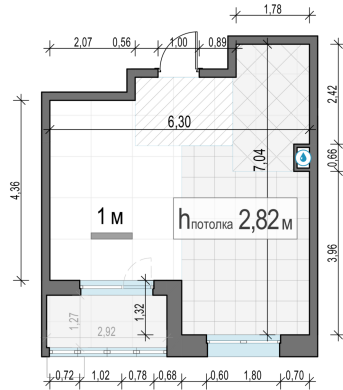

Планировка

С мебелью

1-комн. квартира №103, 34м²

Корпус 23, Секция 2, Этаж 10 из 14

6 370 000₽

187 353₽/м²

● Ж/д Пушкино и Заветы Ильича

Отделка

Без отделки

Ввод

Дом готов

Лоджия

На этаже

На генплане

Квартира на сайте