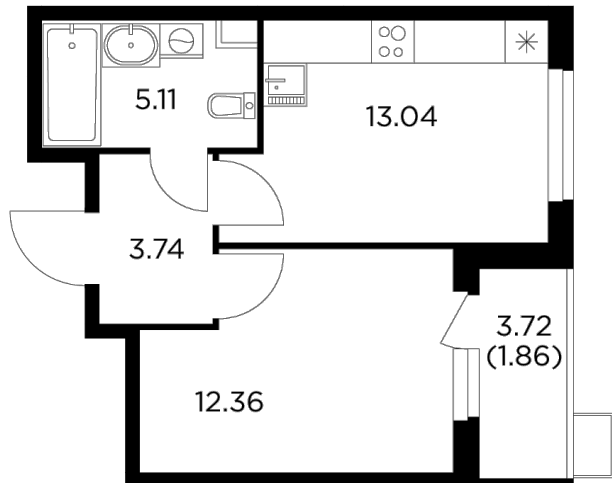

Планировка

С мебелью

+7 (495) 500-00-04

ingrad.ru

1-комн. квартира №369, 36.11м²

ЖК Новое Пушкино,
Корпус 23, Секция 4, Этаж 10 из 11

6 819 146Р

188 844Р/м²

● Ж/д «Пушкино» и «Заветы Ильича»

Отделка

Без отделки

Ввод

I квартал 2025

На этаже

На генплане

Квартира
на сайте