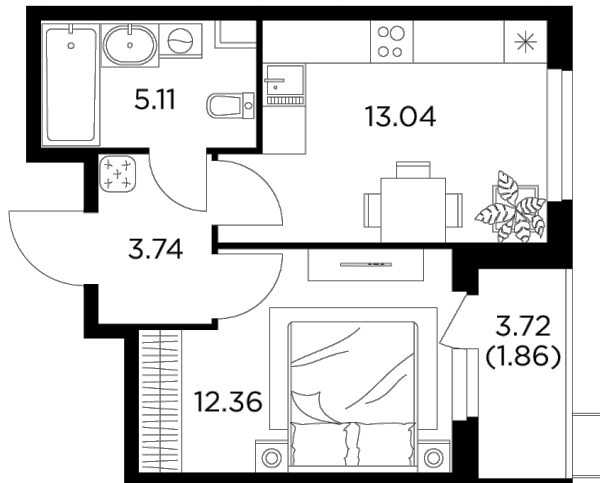

Планировка

С мебелью

+7 (495) 500-00-04

ingrad.ru

1-комн. квартира №369, 36.11м²

ЖК Новое Пушкино,
Корпус 23, Секция 4, Этаж 10 из 11

6 819 146Р

188 844Р/м²

● Ж/д «Пушкино» и «Заветы Ильича»

Отделка

Без отделки

Ввод

I квартал 2025

На этаже

На генплане

Квартира
на сайте