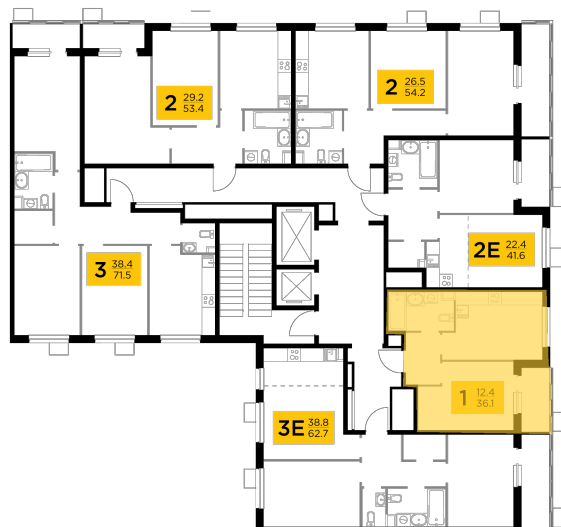

Планировка

С мебелью

+7 (495) 500-00-04

ingrad.ru

1-комн. квартира №369, 36.11м²

ЖК Новое Пушкино,
Корпус 23, Секция 4, Этаж 10 из 11

6 819 146Р

188 844Р/м²

● Ж/д «Пушкино» и «Заветы Ильича»

Отделка

Без отделки

Ввод

I квартал 2025

На этаже

На генплане

Квартира
на сайте