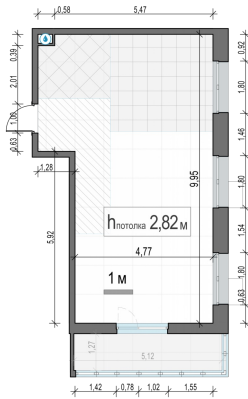

Планировка

С мебелью

2-комн. квартира №101, 50.8м²

Корпус 23, Секция 2, Этаж 10 из 14

10 820 000₽
212 993₽/м²

● Ж/д Пушкино и Заветы Ильича

Отделка

Без отделки

Ввод

Дом готов

Лоджия

На этаже

На генплане

Квартира на сайте

Скачано 14.04.2026 14:48