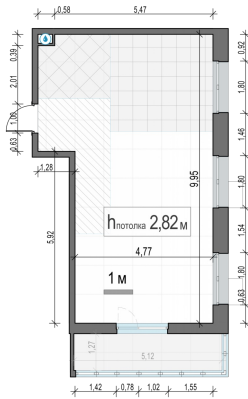

Планировка

С мебелью

**2-комн. квартира №95, 51м<sup>2</sup>**

Корпус 23, Секция 2, Этаж 9 из 14

**10 860 000₽**  
212 942₽/м<sup>2</sup>

● Ж/д Пушкино и Заветы Ильича

Отделка

Без отделки

Ввод

Дом готов

Лоджия

На этаже

На генплане

Квартира  
на сайте

Скачано 14.04.2026 15:01