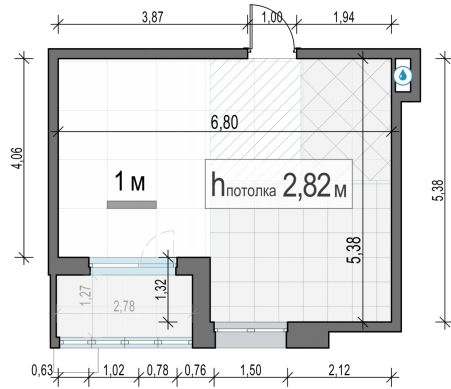

Планировка

С мебелью

1-комн. квартира №348, 31.8м²

Корпус 23, Секция 4, Этаж 13 из 11

8 720 000₽

274 214₽/м²

● Ж/д Пушкино и Заветы Ильича

Отделка