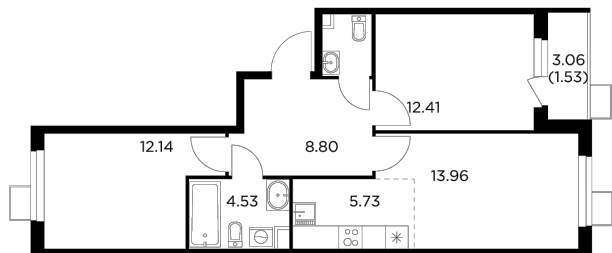

Планировка

С мебелью

+7 (495) 500-00-04

ingrad.ru

3-комн. квартира №141, 61.05м²

ЖК Новое Пушкино,
Корпус 23, Секция 2, Этаж 12 из 14

12 219 501₽

200 156₽/м²