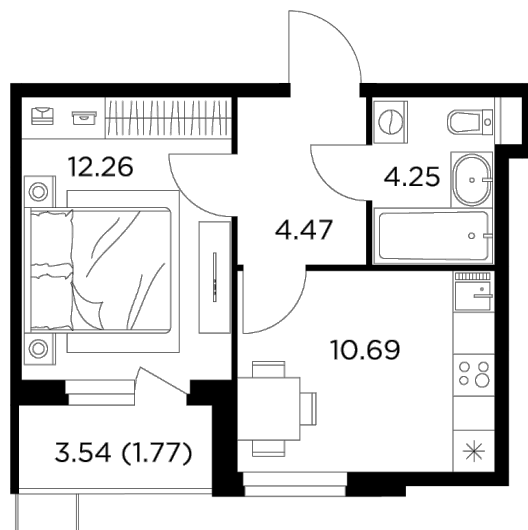

Планировка

С мебелью

+7 (495) 500-00-04

ingrad.ru

1-комн. квартира №136, 33.44м²

ЖК Новое Пушкино,
Корпус 23, Секция 2, Этаж 12 из 14

6 850 000₽

204 566₽/м²

● Ж/д Пушкино и Заветы Ильича

Отделка

Чистовая отделка

Ввод

I квартал 2025

На этаже

На генплане

Квартира
на сайте