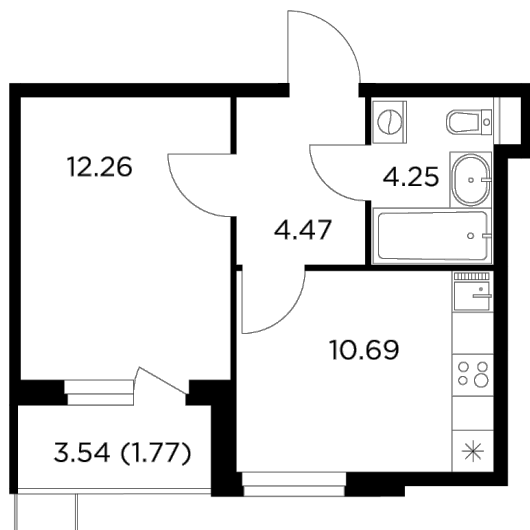

Планировка

С мебелью

+7 (495) 500-00-04

ingrad.ru

1-комн. квартира №136, 33.44м²

ЖК Новое Пушкино,
Корпус 23, Секция 2, Этаж 12 из 14

6 850 000₽

204 566₽/м²

● Ж/д Пушкино и Заветы Ильича

Отделка

Чистовая отделка

Ввод

I квартал 2025

На этаже

На генплане

Квартира
на сайте