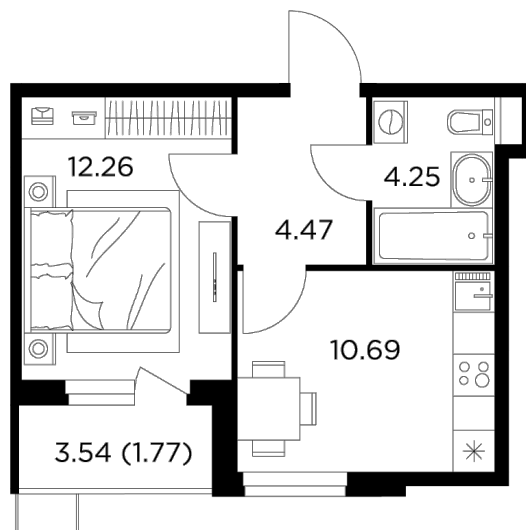

Планировка

С мебелью

+7 (495) 500-00-04

ingrad.ru

1-комн. квартира №136, 33.44м²

ЖК Новое Пушкино,
Корпус 23, Секция 2, Этаж 12 из 14

6 868 360₽

205 394₽/м²

● Ж/д Пушкино и Заветы Ильича

Отделка

Чистовая отделка

Ввод

I квартал 2025

На этаже

На генплане

Квартира
на сайте