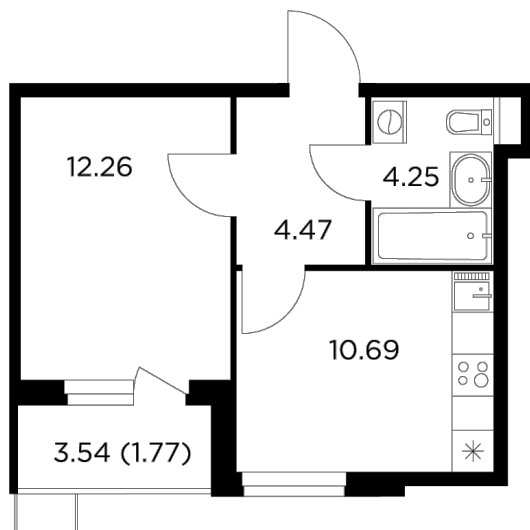

Планировка

С мебелью

+7 (495) 500-00-04

ingrad.ru

1-комн. квартира №136, 33.44м²

ЖК Новое Пушкино,
Корпус 23, Секция 2, Этаж 12 из 14

6 868 360₽

205 394₽/м²

● Ж/д Пушкино и Заветы Ильича

Отделка

Чистовая отделка

Ввод

I квартал 2025

На этаже

На генплане

Квартира
на сайте