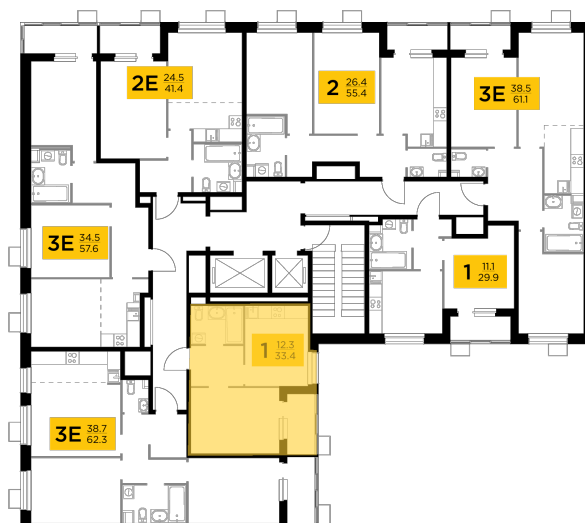

Планировка

С мебелью

+7 (495) 500-00-04

ingrad.ru

1-комн. квартира №136, 33.44м²

ЖК Новое Пушкино,
Корпус 23, Секция 2, Этаж 12 из 14

6 868 360₽

205 394₽/м²

● Ж/д Пушкино и Заветы Ильича

Отделка

Чистовая отделка

Ввод

I квартал 2025

На этаже

На генплане

Квартира
на сайте