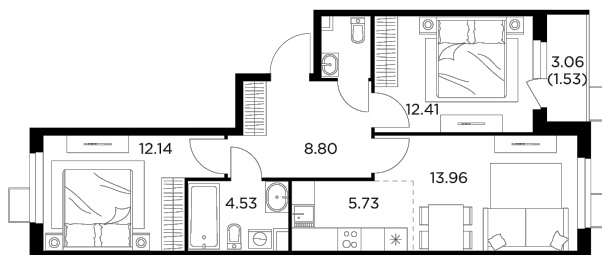

Планировка

С мебелью

+7 (495) 500-00-04

ingrad.ru

3-комн. квартира №134, 61.05м²

ЖК Новое Пушкино,
Корпус 23, Секция 2, Этаж 11 из 14

12 195 529₽

199 763₽/м²