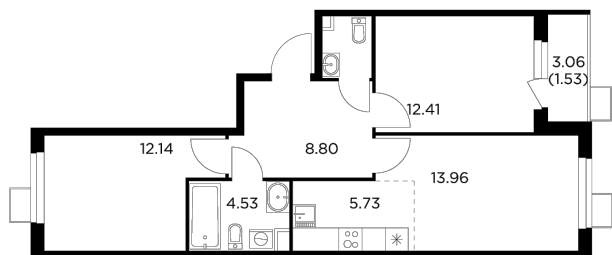

Планировка

С мебелью

+7 (495) 500-00-04

ingrad.ru

3-комн. квартира №134, 61.05м²

ЖК Новое Пушкино,
Корпус 23, Секция 2, Этаж 11 из 14

12 195 529₽

199 763₽/м²