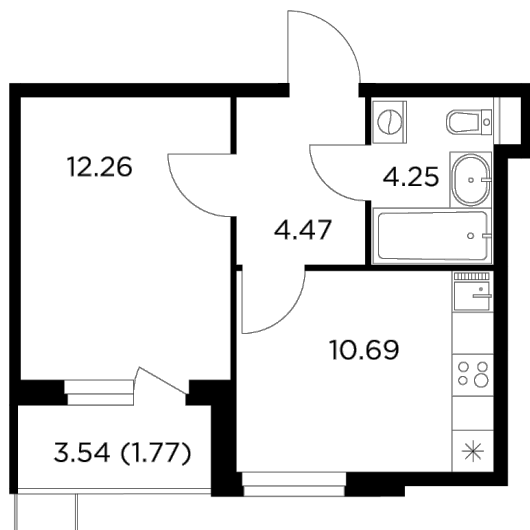

Планировка

С мебелью

+7 (495) 500-00-04

ingrad.ru

1-комн. квартира №129, 33.44м²

ЖК Новое Пушкино,
Корпус 23, Секция 2, Этаж 11 из 14

6 854 059₽

204 966₽/м²

● Ж/д Пушкино и Заветы Ильича

Отделка

Чистовая отделка

Ввод

I квартал 2025

На этаже

На генплане

Квартира
на сайте