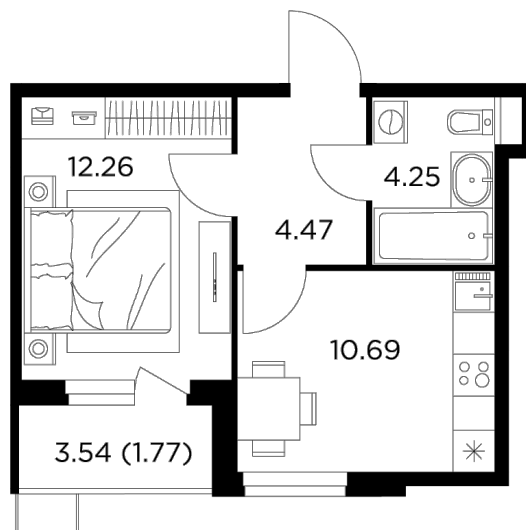

Планировка

С мебелью

+7 (495) 500-00-04

ingrad.ru

1-комн. квартира №129, 33.44м²

ЖК Новое Пушкино,
Корпус 23, Секция 2, Этаж 11 из 14

6 854 059₽

204 966₽/м²

● Ж/д Пушкино и Заветы Ильича

Отделка

Чистовая отделка

Ввод

I квартал 2025

На этаже

На генплане

Квартира
на сайте