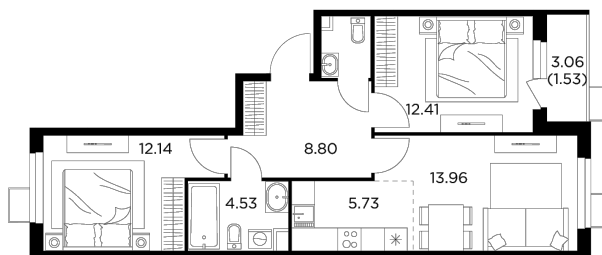

Планировка

С мебелью

+7 (495) 500-00-04

ingrad.ru

3-комн. квартира №127, 61.05м²

ЖК Новое Пушкино,
Корпус 23, Секция 2, Этаж 10 из 14

12 171 558₽

199 370₽/м²