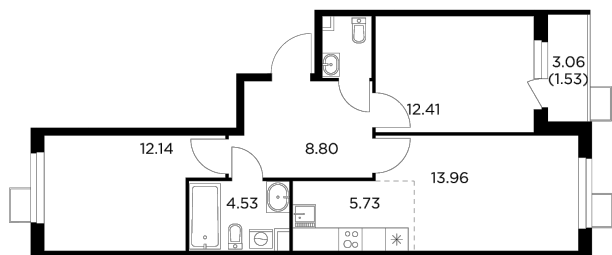

Планировка

С мебелью

+7 (495) 500-00-04

ingrad.ru

3-комн. квартира №127, 61.05м²

ЖК Новое Пушкино,
Корпус 23, Секция 2, Этаж 10 из 14

12 171 558₽

199 370₽/м²