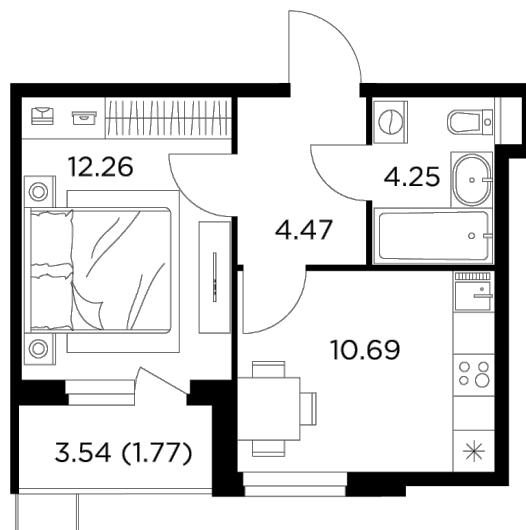

## Планировка

## С мебелью

+7 (495) 500-00-04

[ingrad.ru](http://ingrad.ru)

**1-комн. квартира №122, 33.44м<sup>2</sup>**

ЖК Новое Пушкино,  
Корпус 23, Секция 2, Этаж 10 из 14

**6 839 757₽**

204 538₽/м<sup>2</sup>

● Ж/д Пушкино и Заветы Ильича