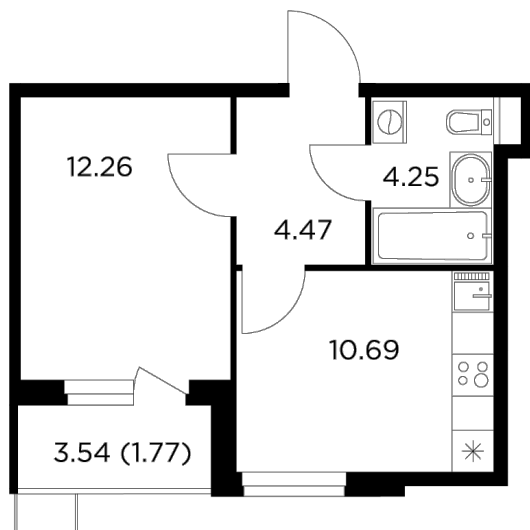

## Планировка

## С мебелью

+7 (495) 500-00-04

[ingrad.ru](http://ingrad.ru)

**1-комн. квартира №122, 33.44м<sup>2</sup>**

ЖК Новое Пушкино,  
Корпус 23, Секция 2, Этаж 10 из 14

**6 839 757₽**

204 538₽/м<sup>2</sup>

● Ж/д Пушкино и Заветы Ильича