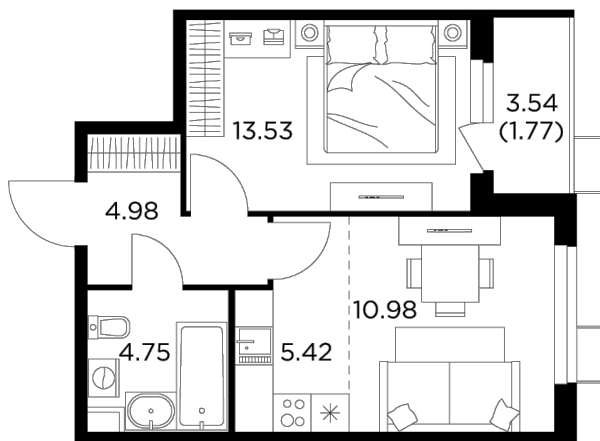

Планировка

С мебелью

+7 (495) 500-00-04

ingrad.ru

2-комн. квартира №111, 41.43м²

ЖК Новое Пушкино,
Корпус 23, Секция 2, Этаж 8 из 14

8 503 429₽

205 248₽/м²

● Ж/д Пушкино и Заветы Ильича

Отделка

Чистовая отделка

Ввод

I квартал 2025

На этаже

На генплане

Квартира
на сайте