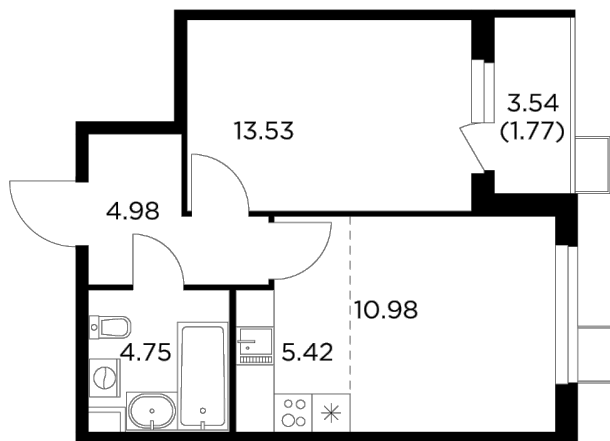

Планировка

С мебелью

+7 (495) 500-00-04

ingrad.ru

2-комн. квартира №111, 41.43м²

ЖК Новое Пушкино,
Корпус 23, Секция 2, Этаж 8 из 14

8 503 429₽

205 248₽/м²

● Ж/д Пушкино и Заветы Ильича

Отделка

Чистовая отделка

Ввод

I квартал 2025

На этаже

На генплане

Квартира
на сайте