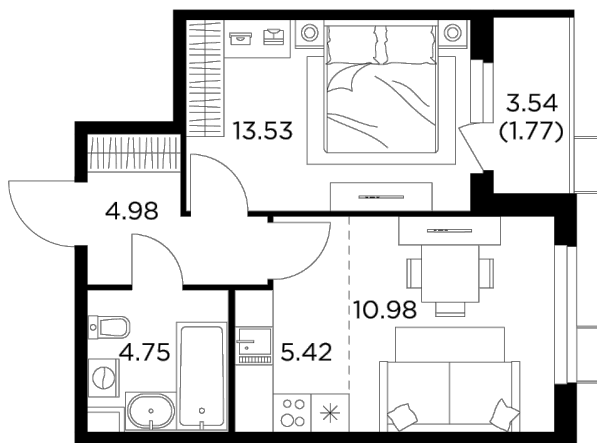

Планировка

С мебелью

+7 (495) 500-00-04

ingrad.ru

2-комн. квартира №104, 41.43м²

ЖК Новое Пушкино,
Корпус 23, Секция 2, Этаж 7 из 14

8 485 711₽

204 820₽/м²

● Ж/д Пушкино и Заветы Ильича

Отделка

Чистовая отделка

Ввод

I квартал 2025

На этаже

На генплане

Квартира
на сайте