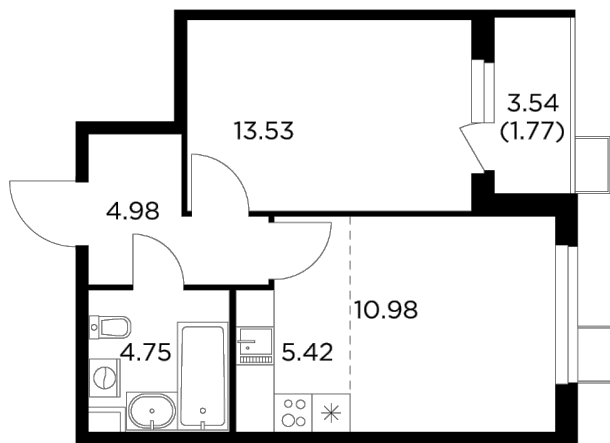

Планировка

С мебелью

+7 (495) 500-00-04

ingrad.ru

2-комн. квартира №104, 41.43м²

ЖК Новое Пушкино,
Корпус 23, Секция 2, Этаж 7 из 14

8 485 711₽

204 820₽/м²

● Ж/д Пушкино и Заветы Ильича

Отделка

Чистовая отделка

Ввод

I квартал 2025

На этаже

На генплане

Квартира
на сайте