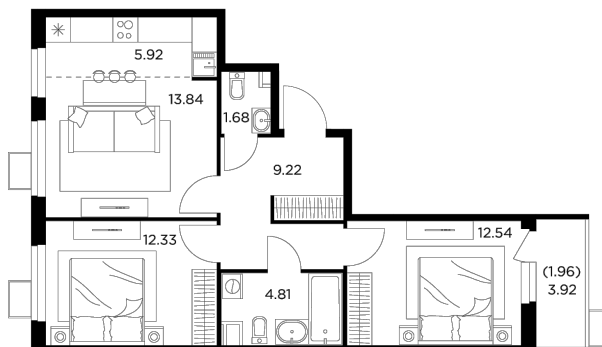

Планировка

С мебелью

+7 (495) 500-00-04

ingrad.ru

3-комн. квартира №88, 62.3м²

ЖК Новое Пушкино,
Корпус 23, Секция 2, Этаж 5 из 14

12 318 378₽

197 727₽/м²

● Ж/д Пушкино и Заветы Ильича

Отделка

Чистовая отделка

Ввод

I квартал 2025

На этаже

На генплане

Квартира
на сайте