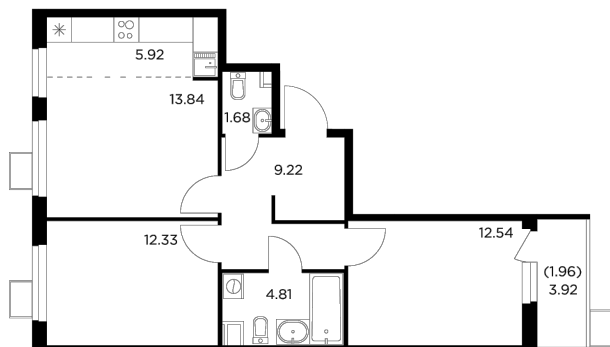

Планировка

С мебелью

+7 (495) 500-00-04

ingrad.ru

3-комн. квартира №88, 62.3м²

ЖК Новое Пушкино,
Корпус 23, Секция 2, Этаж 5 из 14

12 318 378₽

197 727₽/м²