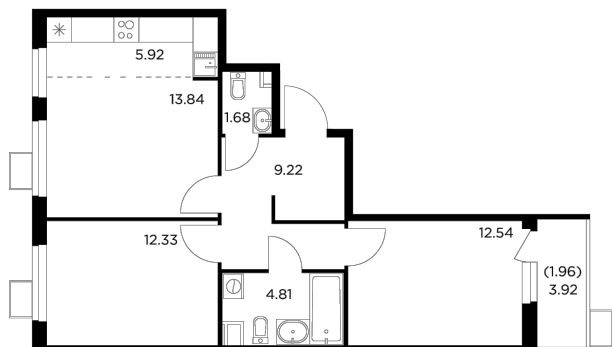

Планировка

С мебелью

+7 (495) 500-00-04

ingrad.ru

3-комн. квартира №74, 62.3м²

ЖК Новое Пушкино,
Корпус 23, Секция 2, Этаж 3 из 14

12 320 000₽

197 686₽/м²

● Ж/д Пушкино и Заветы Ильича

Отделка

Чистовая отделка

Ввод

I квартал 2025

На этаже

На генплане

Квартира
на сайте