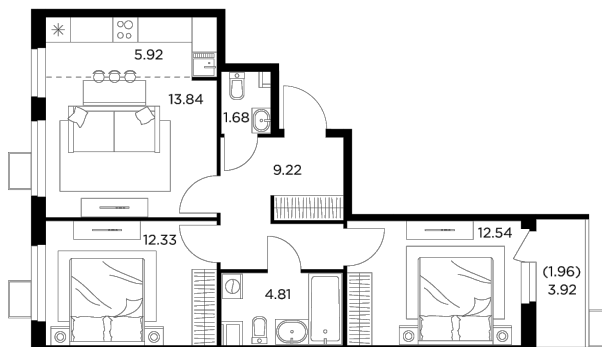

Планировка

С мебелью

+7 (495) 500-00-04

ingrad.ru

3-комн. квартира №74, 62.3м²

ЖК Новое Пушкино,
Корпус 23, Секция 2, Этаж 3 из 14

12 286 294₽

197 212₽/м²

● Ж/д Пушкино и Заветы Ильича

Отделка

Чистовая отделка

Ввод

I квартал 2025

На этаже

На генплане

Квартира
на сайте