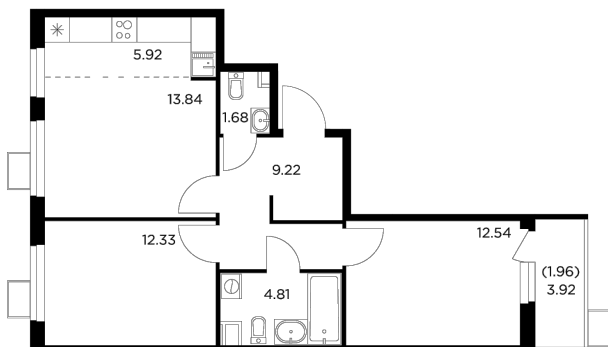

Планировка

С мебелью

+7 (495) 500-00-04

ingrad.ru

3-комн. квартира №74, 62.3м²

ЖК Новое Пушкино,
Корпус 23, Секция 2, Этаж 3 из 14

12 286 294₽

197 212₽/м²

● Ж/д Пушкино и Заветы Ильича

Отделка

Чистовая отделка

Ввод

I квартал 2025

На этаже

На генплане

Квартира
на сайте