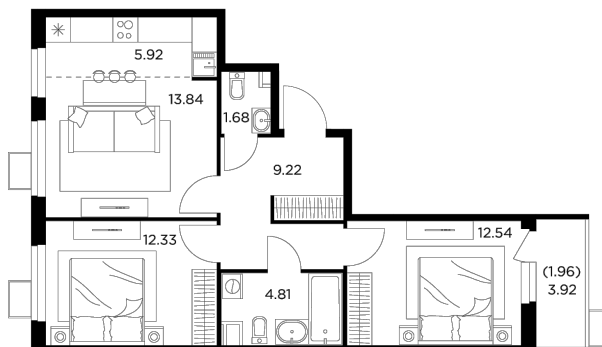

Планировка

С мебелью

+7 (495) 500-00-04

ingrad.ru

3-комн. квартира №74, 62.3м²

ЖК Новое Пушкино,
Корпус 23, Секция 2, Этаж 3 из 14

12 320 000₽

197 686₽/м²

● Ж/д Пушкино и Заветы Ильича

Отделка

Чистовая отделка

Ввод

I квартал 2025

На этаже

На генплане

Квартира
на сайте