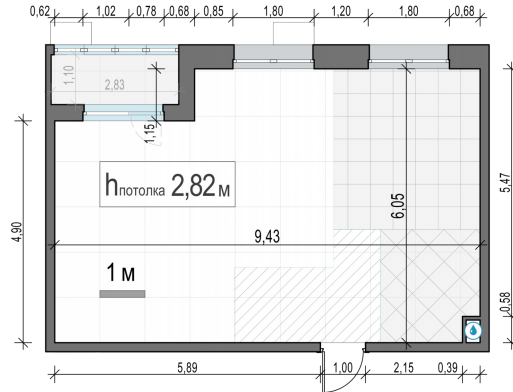

Планировка

С мебелью

2-комн. квартира №82, 51.6м²

Корпус 23, Секция 2, Этаж 7 из 14

10 430 000₽
202 132₽/м²

● Ж/д Пушкино и Заветы Ильича

Отделка

Без отделки

Ввод

Дом готов

Лоджия

На этаже

На генплане

Квартира
на сайте

Скачано 07.12.2025 02:42