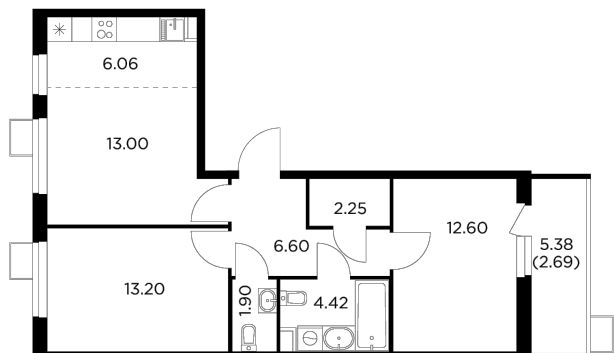

Планировка

С мебелью

+7 (495) 500-00-04

ingrad.ru

3-комн. квартира №340, 62.72м²

ЖК Новое Пушкино,
Корпус 23, Секция 4, Этаж 5 из 11

11 280 000₽

179 779₽/м²

● Ж/д Пушкино и Заветы Ильича

Отделка

Без отделки

Ввод

I квартал 2025

На этаже

На генплане

Квартира
на сайте