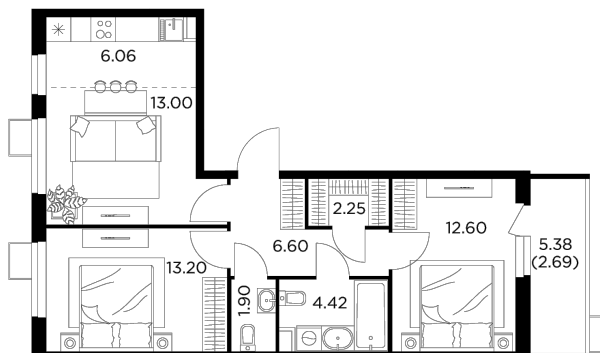

Планировка

С мебелью

+7 (495) 500-00-04

ingrad.ru

3-комн. квартира №340, 62.72м²

ЖК Новое Пушкино,
Корпус 23, Секция 4, Этаж 5 из 11

11 280 000₽

179 779₽/м²

● Ж/д Пушкино и Заветы Ильича

Отделка

Без отделки

Ввод

I квартал 2025

На этаже

На генплане

Квартира
на сайте