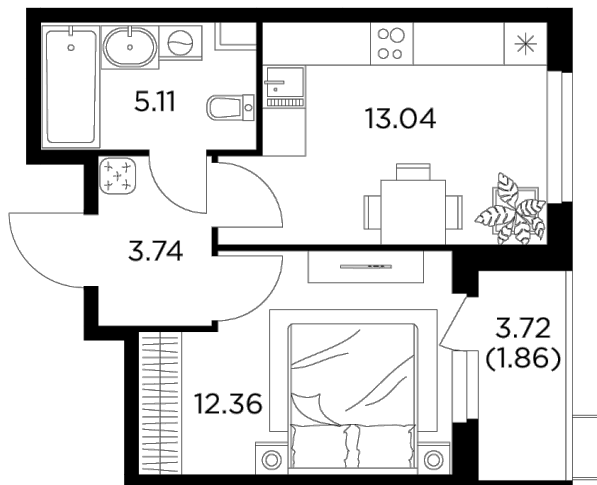

## Планировка

## С мебелью

+7 (495) 500-00-04

[ingrad.ru](http://ingrad.ru)

**1-комн. квартира №339, 36.11м<sup>2</sup>**

ЖК Новое Пушкино,  
Корпус 23, Секция 4, Этаж 5 из 11

**6 610 000₽**

183 017₽/м<sup>2</sup>

● Ж/д Пушкино и Заветы Ильича