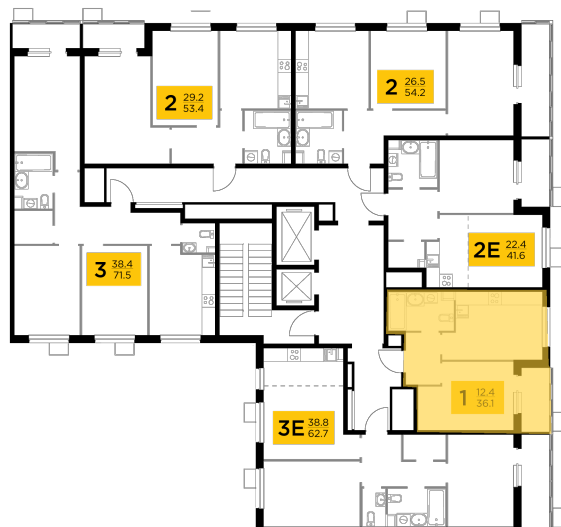

Планировка

С мебелью

+7 (495) 500-00-04

ingrad.ru

1-комн. квартира №339, 36.11м²

ЖК Новое Пушкино,
Корпус 23, Секция 4, Этаж 5 из 11

6 610 000₽

183 017₽/м²

● Ж/д Пушкино и Заветы Ильича

Отделка

Без отделки

Ввод

I квартал 2025

На этаже

На генплане

Квартира
на сайте