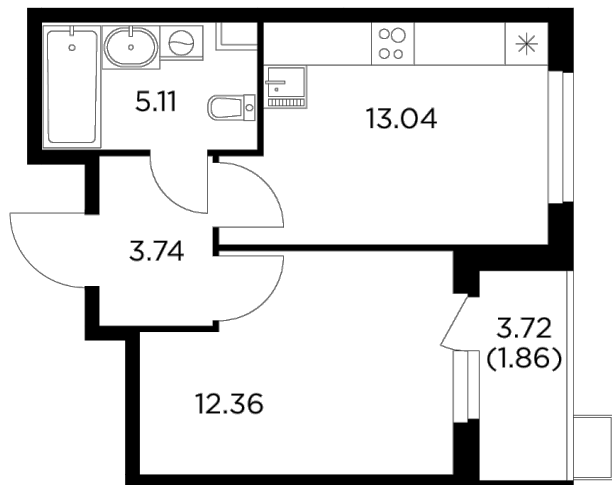

## Планировка

## С мебелью

+7 (495) 500-00-04

[ingrad.ru](http://ingrad.ru)

**1-комн. квартира №339, 36.11м<sup>2</sup>**

ЖК Новое Пушкино,  
Корпус 23, Секция 4, Этаж 5 из 11

**6 610 000₽**

183 017₽/м<sup>2</sup>

● Ж/д Пушкино и Заветы Ильича