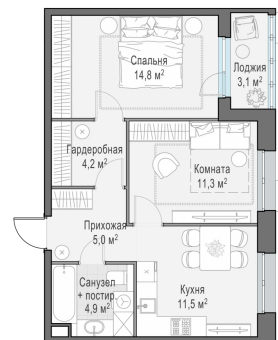

Планировка

С мебелью

2-комн. квартира №70, 51.6м²

Корпус 23, Секция 2, Этаж 5 из 14

10 390 000₽

201 357₽/м²

● ЖК/д Пушкино и Заветы Ильича

Отделка

Без отделки

Ввод

Дом готов

Лоджия

На этаже

На генплане

Квартира на сайте

Скачано 14.04.2026 15:00