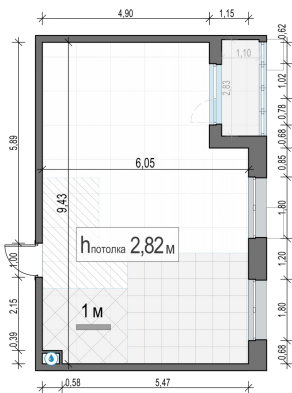

Планировка

С мебелью

2-комн. квартира №70, 51.6м²

Корпус 23, Секция 2, Этаж 5 из 14

10 390 000₽

201 357₽/м²

● ЖК/д Пушкино и Заветы Ильича

Отделка

Без отделки

Ввод

Дом готов

Лоджия

На этаже

На генплане

Квартира на сайте

Скачано 14.04.2026 15:00