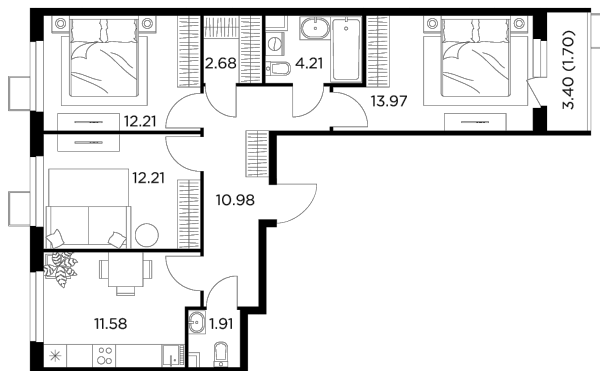

Планировка

С мебелью

+7 (495) 500-00-04

ingrad.ru

3-комн. квартира №335, 71.45м²

ЖК Новое Пушкино,
Корпус 23, Секция 4, Этаж 5 из 11

12 270 000Р

171 685Р/м²

● Ж/д Пушкино и Заветы Ильича

Отделка

Без отделки

Ввод

I квартал 2025

На этаже

На генплане

Квартира
на сайте