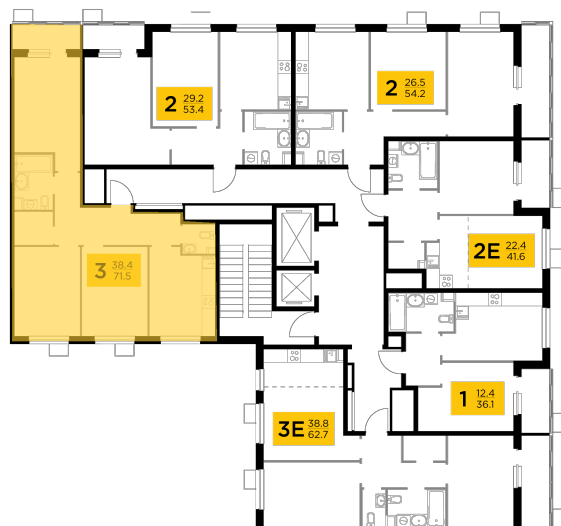

Планировка

С мебелью

+7 (495) 500-00-04

ingrad.ru

3-комн. квартира №335, 71.45м²

ЖК Новое Пушкино,
Корпус 23, Секция 4, Этаж 5 из 11

12 270 000Р

171 685Р/м²

● Ж/д Пушкино и Заветы Ильича

Отделка

Без отделки

Ввод

I квартал 2025

На этаже

На генплане

Квартира
на сайте