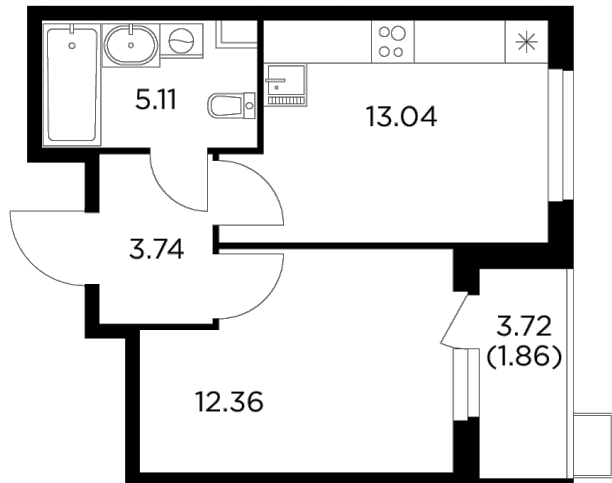

Планировка

С мебелью

+7 (495) 500-00-04

ingrad.ru

1-комн. квартира №327, 36.11м²

ЖК Новое Пушкино,
Корпус 23, Секция 4, Этаж 3 из 11

6 709 708₽

185 813₽/м²

● Ж/д «Пушкино» и «Заветы Ильича»

Отделка

Без отделки

Ввод

I квартал 2025

На этаже

На генплане

Квартира
на сайте