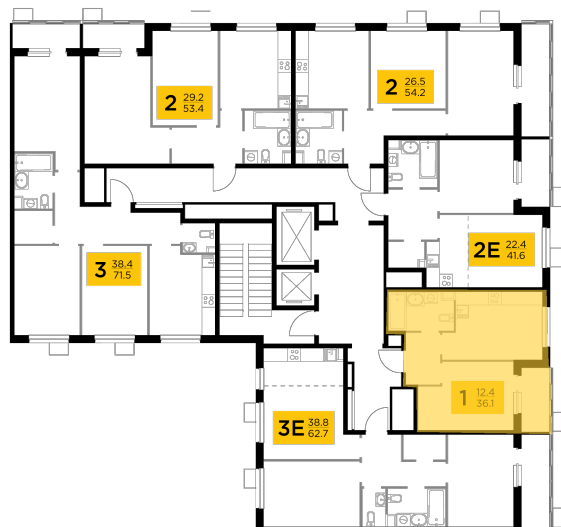

Планировка

С мебелью

+7 (495) 500-00-04

ingrad.ru

1-комн. квартира №327, 36.11м²

ЖК Новое Пушкино,
Корпус 23, Секция 4, Этаж 3 из 11

6 580 000₽

182 106₽/м²

● Ж/д Пушкино и Заветы Ильича

Отделка

Без отделки

Ввод

I квартал 2025

На этаже

На генплане

Квартира
на сайте