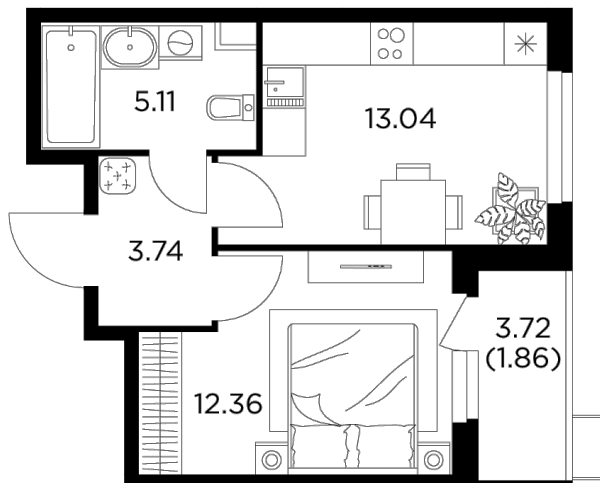

Планировка

С мебелью

+7 (495) 500-00-04

ingrad.ru

1-комн. квартира №327, 36.11м²

ЖК Новое Пушкино,
Корпус 23, Секция 4, Этаж 3 из 11

6 580 000₽

182 106₽/м²

● Ж/д Пушкино и Заветы Ильича

Отделка

Без отделки

Ввод

I квартал 2025

На этаже

На генплане

Квартира
на сайте