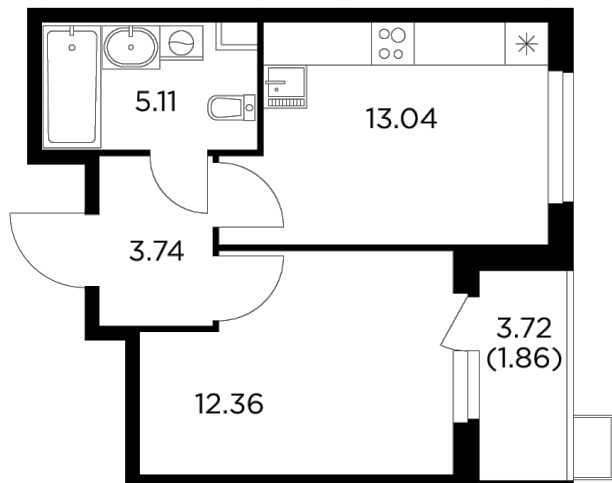

Планировка

С мебелью

+7 (495) 500-00-04

ingrad.ru

1-комн. квартира №327, 36.11м²

ЖК Новое Пушкино,
Корпус 23, Секция 4, Этаж 3 из 11

6 580 000₽

182 106₽/м²

● Ж/д Пушкино и Заветы Ильича

Отделка

Без отделки

Ввод

I квартал 2025

На этаже

На генплане

Квартира
на сайте