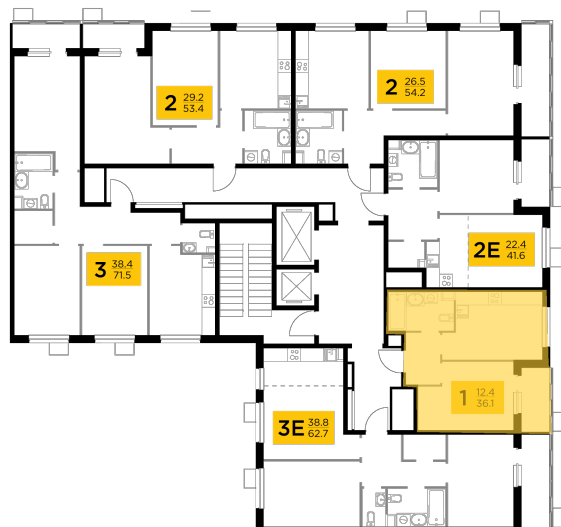

Планировка

С мебелью

+7 (495) 500-00-04

ingrad.ru

1-комн. квартира №327, 36.11м²

ЖК Новое Пушкино,
Корпус 23, Секция 4, Этаж 3 из 11

6 709 708₽

185 813₽/м²

● Ж/д «Пушкино» и «Заветы Ильича»

Отделка

Без отделки

Ввод

I квартал 2025

На этаже

На генплане

Квартира
на сайте