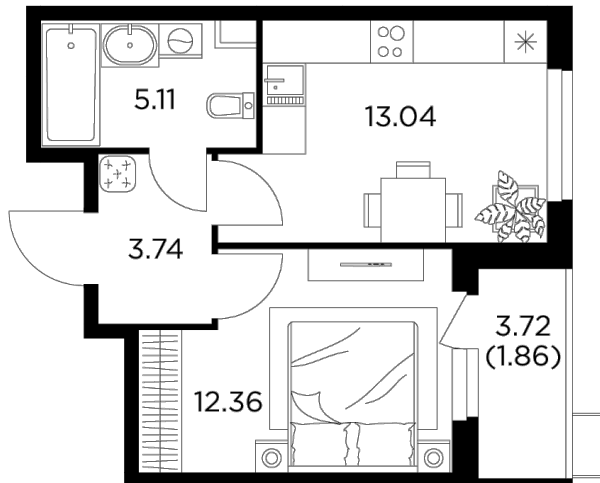

Планировка

С мебелью

+7 (495) 500-00-04

ingrad.ru

1-комн. квартира №327, 36.11м²

ЖК Новое Пушкино,
Корпус 23, Секция 4, Этаж 3 из 11

6 709 708₽

185 813₽/м²

● Ж/д «Пушкино» и «Заветы Ильича»

Отделка

Без отделки

Ввод

I квартал 2025

На этаже

На генплане

Квартира
на сайте