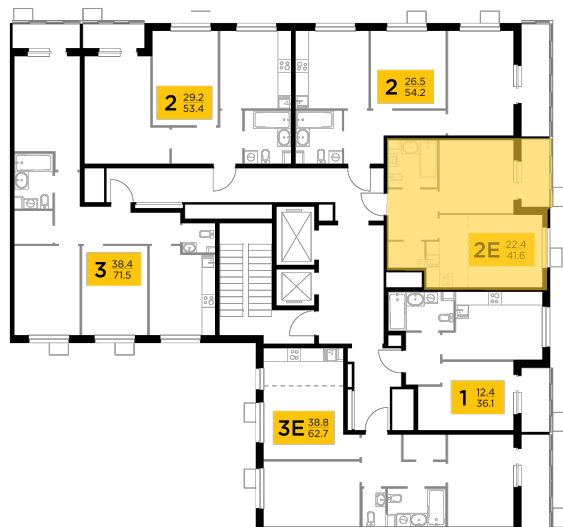

Планировка

С мебелью

+7 (495) 500-00-04

ingrad.ru

2-комн. квартира №326, 41.58м²

ЖК Новое Пушкино,
Корпус 23, Секция 4, Этаж 3 из 11

7 539 253₽

181 319₽/м²

● Ж/д «Пушкино» и «Заветы Ильича»

Отделка

Без отделки

Ввод

I квартал 2025

На этаже

На генплане

Квартира
на сайте