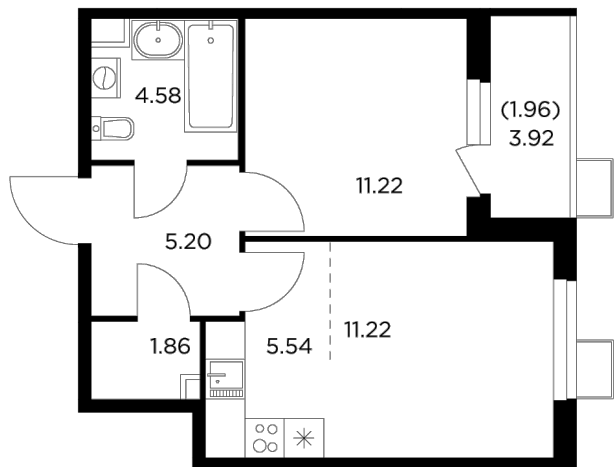

Планировка

С мебелью

+7 (495) 500-00-04

ingrad.ru

2-комн. квартира №326, 41.58м²

ЖК Новое Пушкино,
Корпус 23, Секция 4, Этаж 3 из 11

7 539 253₽

181 319₽/м²

● Ж/д «Пушкино» и «Заветы Ильича»

Отделка

Без отделки

Ввод

I квартал 2025

На этаже

На генплане

Квартира
на сайте