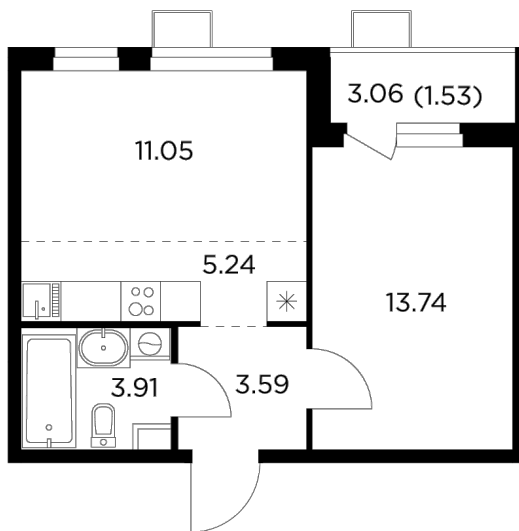

## Планировка

## С мебелью

+7 (495) 500-00-04

[ingrad.ru](http://ingrad.ru)

**2-комн. квартира №310, 39.06м<sup>2</sup>**

ЖК Новое Пушкино,  
Корпус 23, Секция 3, Этаж 14 из 14

**7 208 466₽**

184 549₽/м<sup>2</sup>

● Ж/д Пушкино и Заветы Ильича