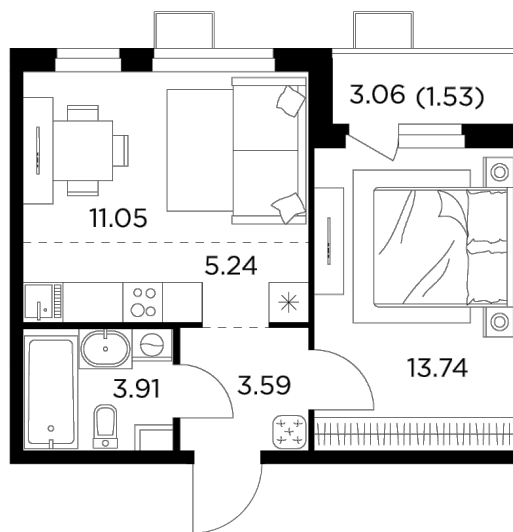

Планировка

С мебелью

+7 (495) 500-00-04

ingrad.ru

2-комн. квартира №310, 39.06м²

ЖК Новое Пушкино,
Корпус 23, Секция 3, Этаж 14 из 14

7 360 000₽

188 357₽/м²

● Ж/д Пушкино и Заветы Ильича

Отделка

Без отделки

Ввод

I квартал 2025

На этаже

На генплане

Квартира
на сайте