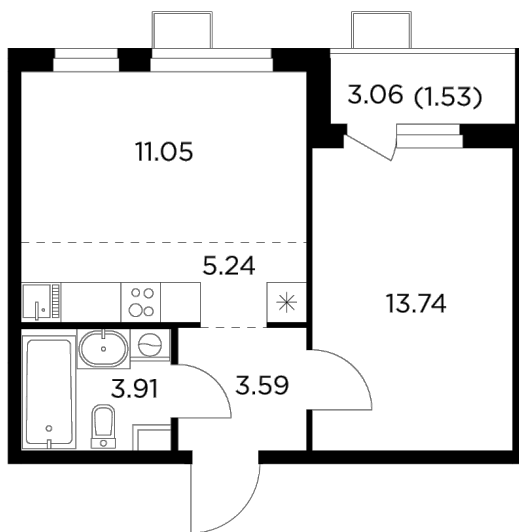

Планировка

С мебелью

+7 (495) 500-00-04

ingrad.ru

2-комн. квартира №310, 39.06м²

ЖК Новое Пушкино,
Корпус 23, Секция 3, Этаж 14 из 14

7 360 000₽

188 357₽/м²

● Ж/д Пушкино и Заветы Ильича

Отделка

Без отделки

Ввод

I квартал 2025

На этаже

На генплане

Квартира
на сайте