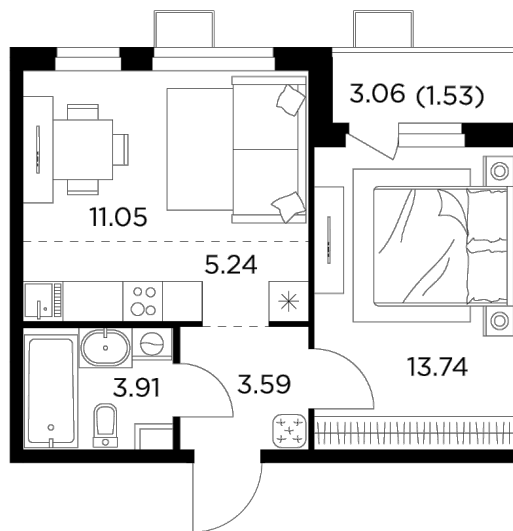

## Планировка

## С мебелью

+7 (495) 500-00-04

[ingrad.ru](http://ingrad.ru)

**2-комн. квартира №310, 39.06м<sup>2</sup>**

ЖК Новое Пушкино,  
Корпус 23, Секция 3, Этаж 14 из 14

**7 208 466₽**

184 549₽/м<sup>2</sup>

● Ж/д Пушкино и Заветы Ильича