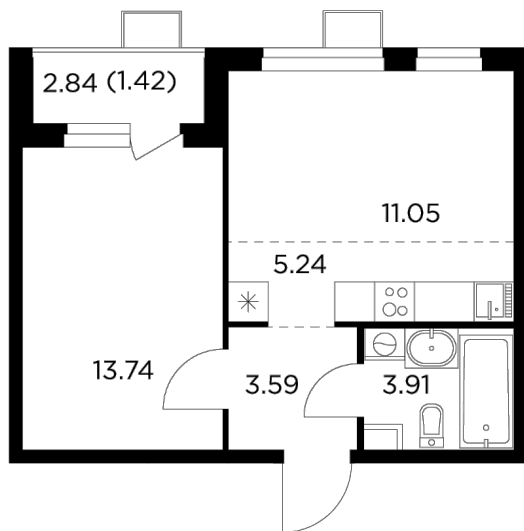

Планировка

С мебелью

+7 (495) 500-00-04

ingrad.ru

2-комн. квартира №309, 38.95м²

ЖК Новое Пушкино,
Корпус 23, Секция 3, Этаж 14 из 14

7 190 419₽

184 606₽/м²

● Ж/д Пушкино и Заветы Ильича

Отделка

Без отделки

Ввод

I квартал 2025

На этаже

На генплане

Квартира
на сайте