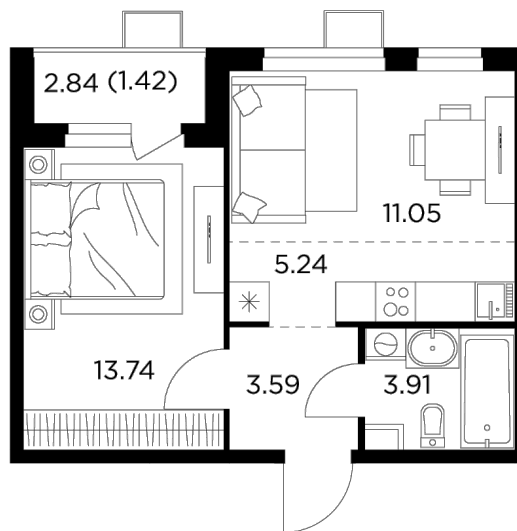

## Планировка

## С мебелью

+7 (495) 500-00-04

[ingrad.ru](http://ingrad.ru)

**2-комн. квартира №309, 38.95м<sup>2</sup>**

ЖК Новое Пушкино,  
Корпус 23, Секция 3, Этаж 14 из 14

**7 170 000₽**

184 028₽/м<sup>2</sup>

● Ж/д Пушкино и Заветы Ильича