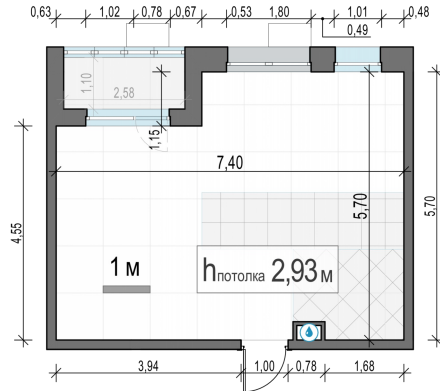

Планировка

С мебелью

1-комн. квартира №263, 37.5м²

Корпус 23, Секция 3, Этаж 14 из 14

7 680 000₽
204 800₽/м²

● Ж/д Пушкино и Заветы Ильича

Отделка

Без отделки

Ввод

Дом готов

Лоджия

На этаже

На генплане

Квартира на сайте