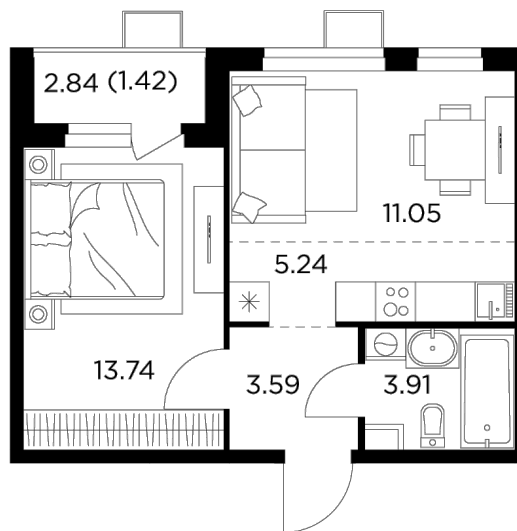

Планировка

С мебелью

+7 (495) 500-00-04

ingrad.ru

2-комн. квартира №309, 38.95м²

ЖК Новое Пушкино,
Корпус 23, Секция 3, Этаж 14 из 14

7 190 419₽

184 606₽/м²

● Ж/д Пушкино и Заветы Ильича

Отделка

Без отделки

Ввод

I квартал 2025

На этаже

На генплане

Квартира
на сайте