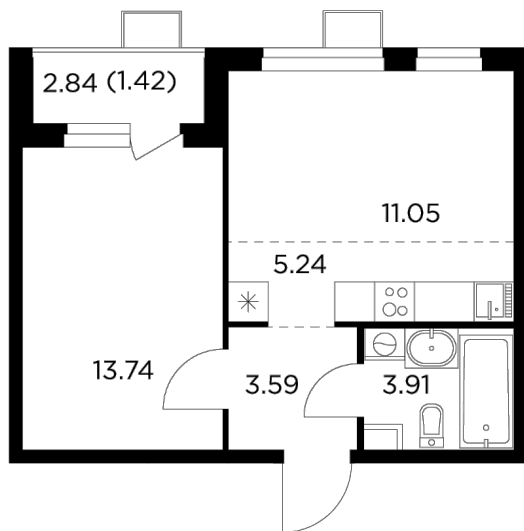

## Планировка

## С мебелью

+7 (495) 500-00-04

[ingrad.ru](http://ingrad.ru)

**2-комн. квартира №309, 38.95м<sup>2</sup>**

ЖК Новое Пушкино,  
Корпус 23, Секция 3, Этаж 14 из 14

**7 170 000₽**

184 028₽/м<sup>2</sup>

● Ж/д Пушкино и Заветы Ильича