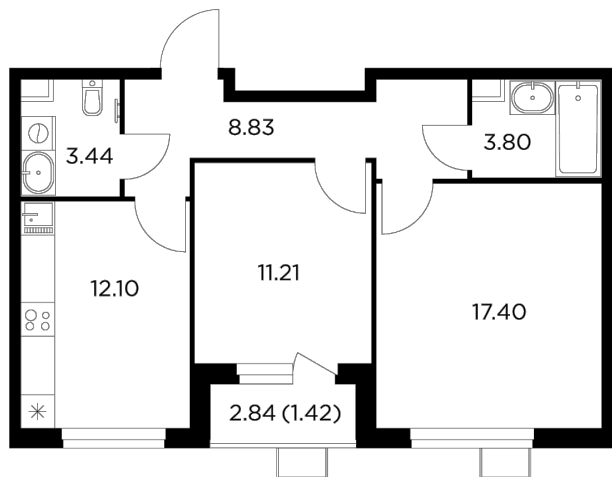

Планировка

С мебелью

+7 (495) 500-00-04

ingrad.ru

2-комн. квартира №304, 58.2м²

ЖК Новое Пушкино,
Корпус 23, Секция 3, Этаж 13 из 14

9 883 726₽

169 823₽/м²

● Ж/д «Пушкино» и «Заветы Ильича»

Отделка

Без отделки

Ввод

I квартал 2025

На этаже

На генплане

Квартира
на сайте