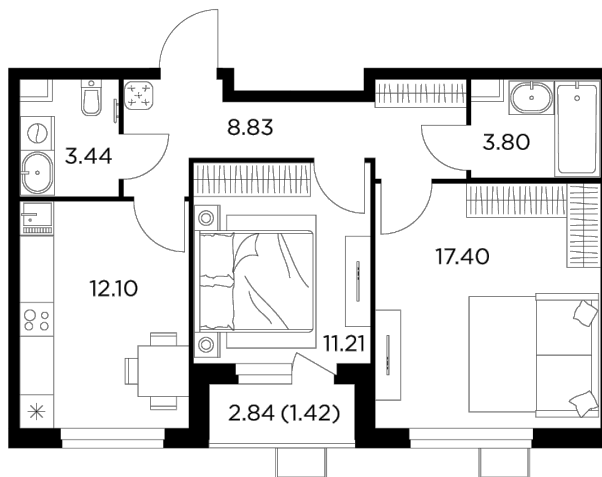

Планировка

С мебелью

+7 (495) 500-00-04

ingrad.ru

2-комн. квартира №304, 58.2м²

ЖК Новое Пушкино,
Корпус 23, Секция 3, Этаж 13 из 14

9 883 726₽

169 823₽/м²

● Ж/д «Пушкино» и «Заветы Ильича»

Отделка

Без отделки

Ввод

I квартал 2025

На этаже

На генплане

Квартира
на сайте