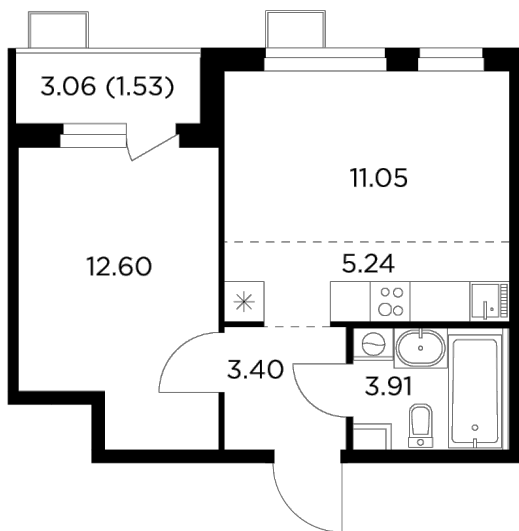

### С мебелью

+7 (495) 500-00-04

[ingrad.ru](http://ingrad.ru)

**2-комн. квартира №301, 37.73м<sup>2</sup>**

ЖК Новое Пушкино,  
Корпус 23, Секция 3, Этаж 13 из 14

**7 073 814Р**

187 485Р/м<sup>2</sup>

● Ж/д «Пушкино» и «Заветы Ильича»