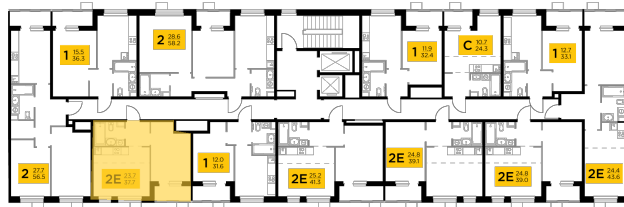

Планировка

С мебелью

1-комн. квартира №255, 36.3м²

Корпус 23, Секция 3, Этаж 13 из 14

7 390 000₽
203 582₽/м²

● Ж/д Пушкино и Заветы Ильича

Отделка

Без отделки

Ввод

Дом готов

Лоджия

На этаже

На генплане

Квартира
на сайте

Скачано 23.04.2026 16:28