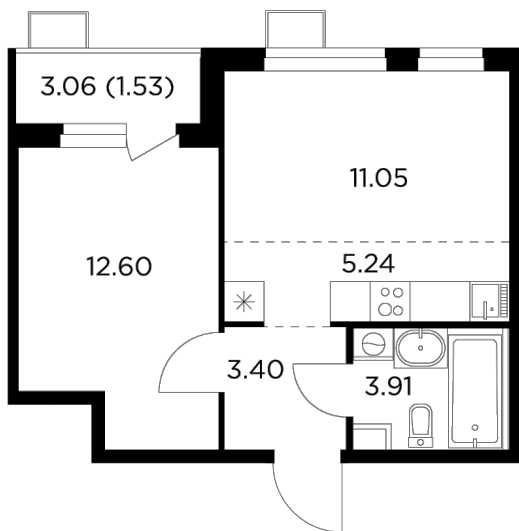

## Планировка

## С мебелью

+7 (495) 500-00-04

[ingrad.ru](http://ingrad.ru)

**2-комн. квартира №301, 37.73м<sup>2</sup>**

ЖК Новое Пушкино,  
Корпус 23, Секция 3, Этаж 13 из 14

**6 940 000₽**

183 826₽/м<sup>2</sup>

● Ж/д Пушкино и Заветы Ильича