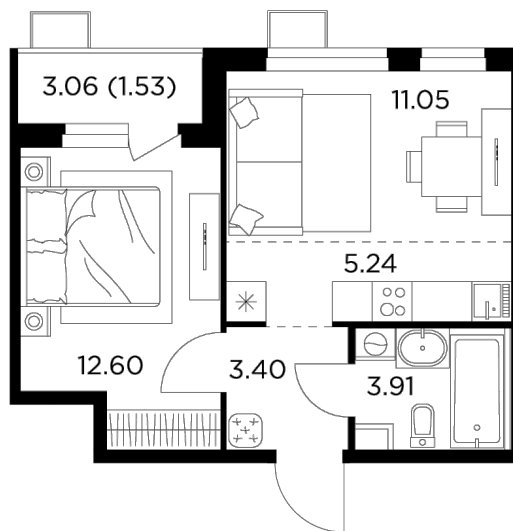

## Планировка

## С мебелью

+7 (495) 500-00-04

[ingrad.ru](http://ingrad.ru)

**2-комн. квартира №301, 37.73м<sup>2</sup>**

ЖК Новое Пушкино,  
Корпус 23, Секция 3, Этаж 13 из 14

**6 940 000₽**

183 826₽/м<sup>2</sup>

● Ж/д Пушкино и Заветы Ильича