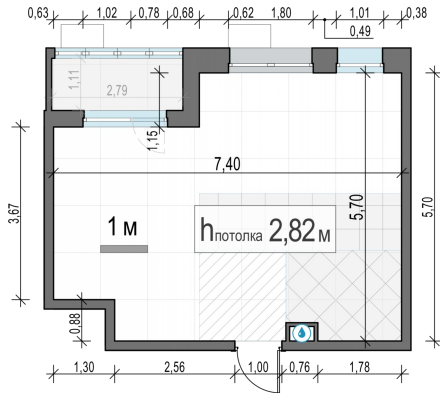

Планировка

С мебелью

1-комн. квартира №255, 36.3м²

Корпус 23, Секция 3, Этаж 13 из 14

7 390 000₽
203 582₽/м²

● Ж/д Пушкино и Заветы Ильича

Отделка

Без отделки

Ввод

Дом готов

Лоджия

На этаже

На генплане

Квартира
на сайте

Скачано 23.04.2026 16:28