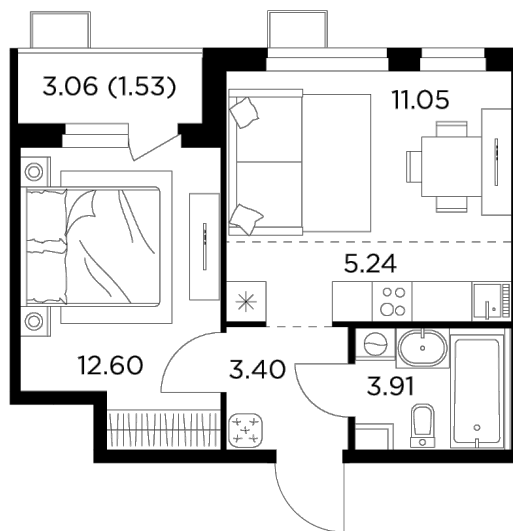

### Планировка

### С мебелью

+7 (495) 500-00-04

[ingrad.ru](http://ingrad.ru)

**2-комн. квартира №301, 37.73м<sup>2</sup>**

ЖК Новое Пушкино,  
Корпус 23, Секция 3, Этаж 13 из 14

**7 073 814Р**

187 485Р/м<sup>2</sup>

● Ж/д «Пушкино» и «Заветы Ильича»