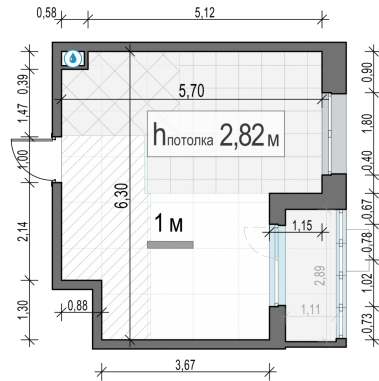

Планировка

С мебелью

1-комн. квартира №254, 29.9м²

Корпус 23, Секция 3, Этаж 13 из 14

6 670 000₽

223 077₽/м²

● Ж/д Пушкино и Заветы Ильича

Отделка

Без отделки

Ввод

Дом готов

Лоджия

На этаже

На генплане

Квартира на сайте