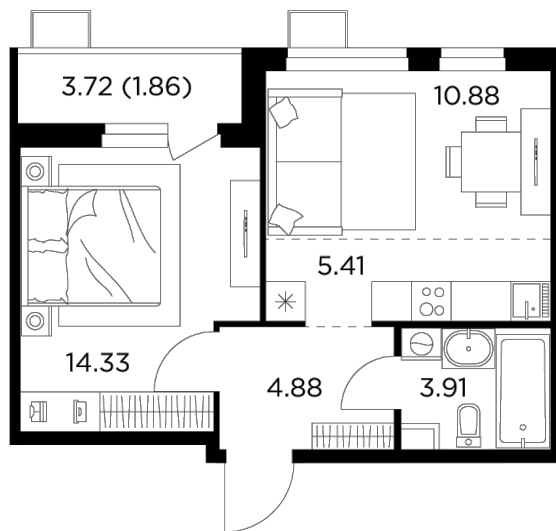

Планировка

С мебелью

+7 (495) 500-00-04

ingrad.ru

2-комн. квартира №299, 41.27м²

ЖК Новое Пушкино,
Корпус 23, Секция 3, Этаж 13 из 14

7 531 035₽

182 482₽/м²

● Ж/д Пушкино и Заветы Ильича

Отделка

Без отделки

Ввод

I квартал 2025

На этаже

На генплане

Квартира
на сайте