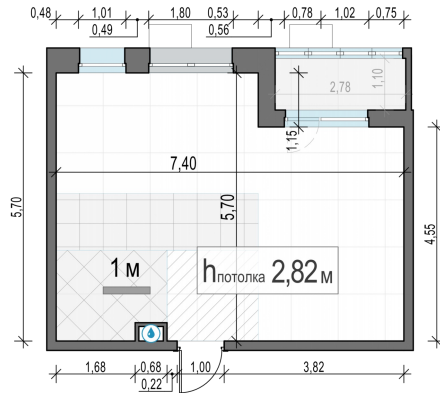

Планировка

С мебелью

1-комн. квартира №252, 37.8м²

Корпус 23, Секция 3, Этаж 13 из 14

7 560 000₽
200 000₽/м²

● Ж/д Пушкино и Заветы Ильича

Отделка

Без отделки

Ввод

Дом готов

Лоджия

На этаже

На генплане

Квартира на сайте

Скачано 23.05.2026 20:58