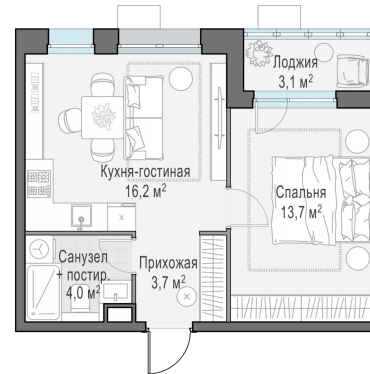

Планировка

С мебелью

1-комн. квартира №252, 37.8м²

Корпус 23, Секция 3, Этаж 13 из 14

7 560 000₽
200 000₽/м²

● Ж/д Пушкино и Заветы Ильича

Отделка

Без отделки

Ввод

Дом готов

Лоджия

На этаже

На генплане

Квартира на сайте

Скачано 23.05.2026 20:58