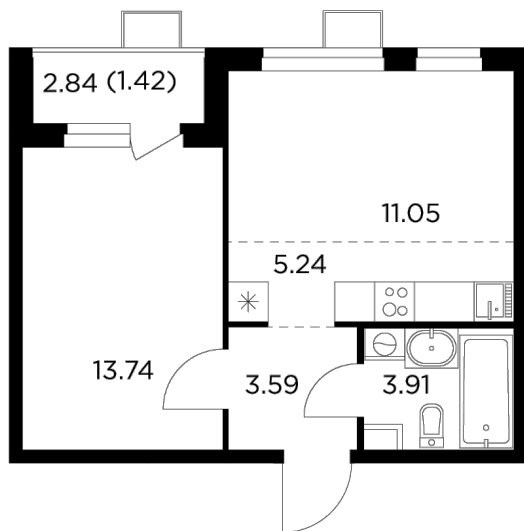

Планировка

С мебелью

+7 (495) 500-00-04

ingrad.ru

2-комн. квартира №297, 38.95м²

ЖК Новое Пушкино,
Корпус 23, Секция 3, Этаж 13 из 14

7 153 772₽

183 666₽/м²

● Ж/д Пушкино и Заветы Ильича

Отделка

Без отделки

Ввод

I квартал 2025

На этаже

На генплане

Квартира
на сайте