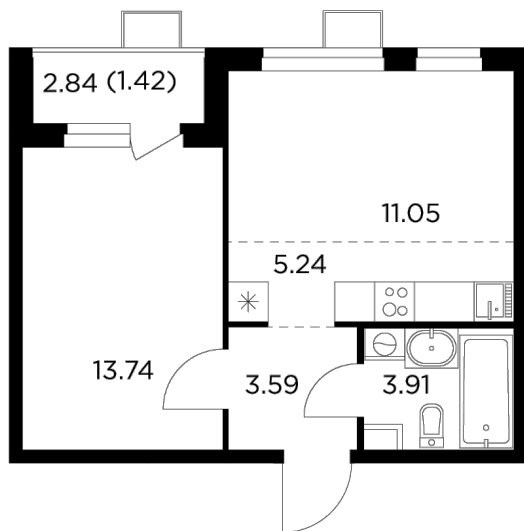

Планировка

С мебелью

+7 (495) 500-00-04

ingrad.ru

2-комн. квартира №297, 38.95м²

ЖК Новое Пушкино,
Корпус 23, Секция 3, Этаж 13 из 14

7 140 000₽

183 118₽/м²

● Ж/д Пушкино и Заветы Ильича

Отделка

Без отделки

Ввод

I квартал 2025

На этаже

На генплане

Квартира
на сайте