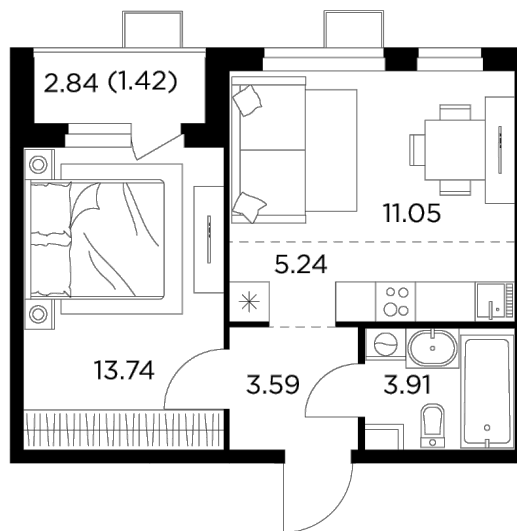

Планировка

С мебелью

+7 (495) 500-00-04

ingrad.ru

2-комн. квартира №297, 38.95м²

ЖК Новое Пушкино,
Корпус 23, Секция 3, Этаж 13 из 14

7 140 000₽

183 118₽/м²

● Ж/д Пушкино и Заветы Ильича

Отделка

Без отделки

Ввод

I квартал 2025

На этаже

На генплане

Квартира
на сайте