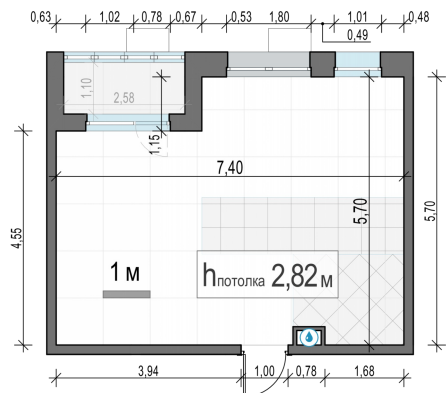

Планировка

С мебелью

1-комн. квартира №251, 37.7м²

Корпус 23, Секция 3, Этаж 13 из 14

7 520 000₽

199 470₽/м²

● Ж/д Пушкино и Заветы Ильича

Отделка

Без отделки

Ввод

Дом готов

Лоджия

На этаже

На генплане

Квартира на сайте