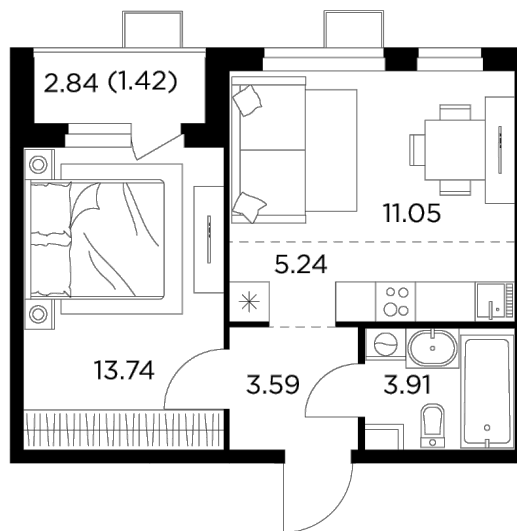

Планировка

С мебелью

+7 (495) 500-00-04

ingrad.ru

2-комн. квартира №297, 38.95м²

ЖК Новое Пушкино,
Корпус 23, Секция 3, Этаж 13 из 14

7 153 772₽

183 666₽/м²

● Ж/д Пушкино и Заветы Ильича

Отделка

Без отделки

Ввод

I квартал 2025

На этаже

На генплане

Квартира
на сайте