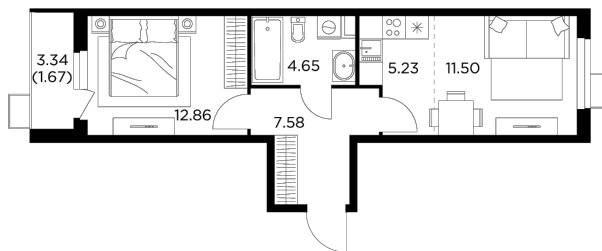

## Планировка

## С мебелью

+7 (495) 500-00-04

[ingrad.ru](http://ingrad.ru)

**2-комн. квартира №296, 43.6м<sup>2</sup>**

ЖК Новое Пушкино,  
Корпус 23, Секция 3, Этаж 13 из 14

**7 982 158₽**

183 077₽/м<sup>2</sup>

● Ж/д Пушкино и Заветы Ильича