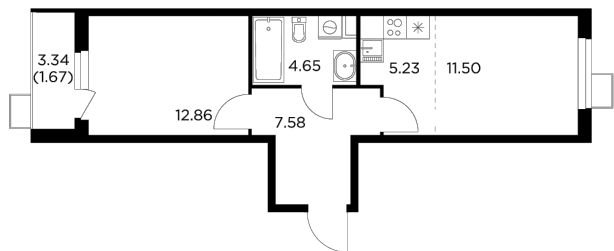

## С мебелью

+7 (495) 500-00-04

[ingrad.ru](http://ingrad.ru)

**2-комн. квартира №296, 43.6м<sup>2</sup>**

ЖК Новое Пушкино,  
Корпус 23, Секция 3, Этаж 13 из 14

**7 982 158₽**

183 077₽/м<sup>2</sup>

● Ж/д Пушкино и Заветы Ильича