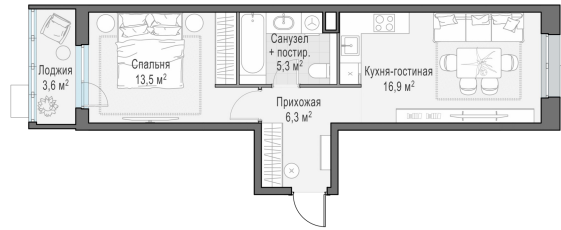

Планировка

С мебелью

1-комн. квартира №250, 41.6м²

Корпус 23, Секция 3, Этаж 13 из 14

8 250 000₽

198 318₽/м²

● Ж/д Пушкино и Заветы Ильича

Отделка

Без отделки

Ввод

Дом готов

Лоджия

На этаже

На генплане

Квартира на сайте