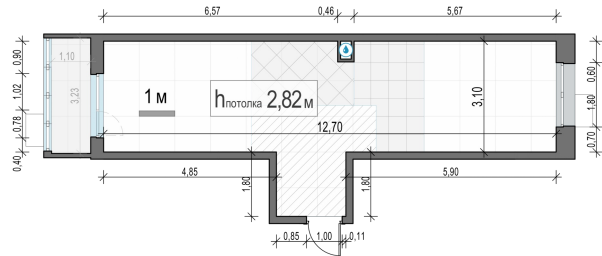

Планировка

С мебелью

1-комн. квартира №250, 41.6м²

Корпус 23, Секция 3, Этаж 13 из 14

8 250 000₽

198 318₽/м²

● Ж/д Пушкино и Заветы Ильича

Отделка

Без отделки

Ввод

Дом готов

Лоджия

На этаже

На генплане

Квартира на сайте