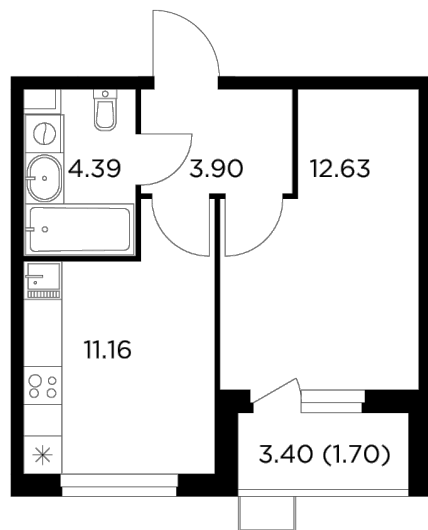

Планировка

С мебелью

+7 (495) 500-00-04

ingrad.ru

1-комн. квартира №53, 33.78м²

ЖК Новое Пушкино,
Корпус 23, Секция 1, Этаж 12 из 14

7 080 000₽

209 523₽/м²