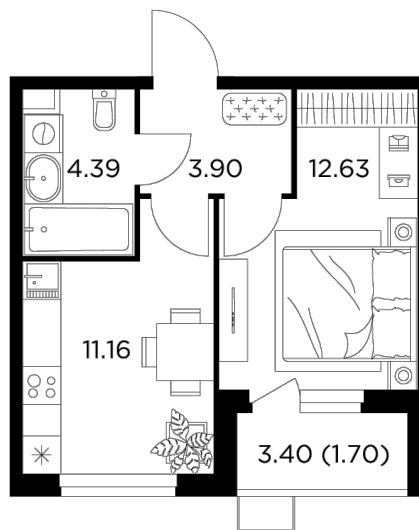

Планировка

С мебелью

+7 (495) 500-00-04

ingrad.ru

1-комн. квартира №53, 33.78м²

ЖК Новое Пушкино,
Корпус 23, Секция 1, Этаж 12 из 14

7 080 000₽

209 523₽/м²

● Ж/д Пушкино и Заветы Ильича

Отделка

Чистовая отделка

Ввод

I квартал 2025

На этаже

На генплане

Квартира
на сайте