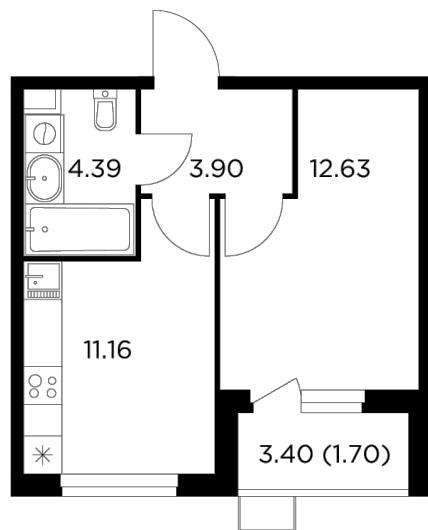

Планировка

С мебелью

+7 (495) 500-00-04

ingrad.ru

1-комн. квартира №53, 33.78м²

ЖК Новое Пушкино,
Корпус 23, Секция 1, Этаж 12 из 14

7 222 867₽

213 821₽/м²