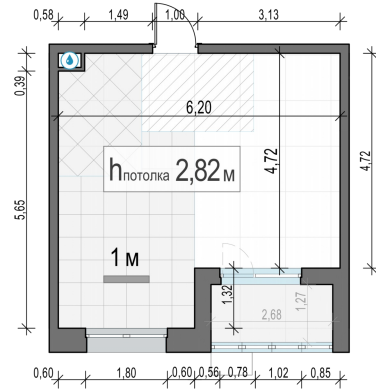

Планировка

С мебелью

1-комн. квартира №414, 32.1м²

Корпус 23, Секция 5, Этаж 12 из 11

8 700 000₽
271 029₽/м²

● Ж/д Пушкино и Заветы Ильича

Отделка Скандия (Светлая)

Ввод Дом готов

Лоджия

На этаже

На генплане

Квартира на сайте

Скачано 30.04.2026 01:36