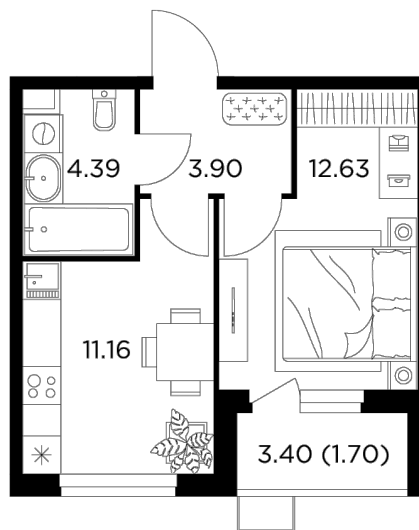

Планировка

С мебелью

+7 (495) 500-00-04

ingrad.ru

1-комн. квартира №53, 33.78м²

ЖК Новое Пушкино,
Корпус 23, Секция 1, Этаж 12 из 14

7 222 867₽

213 821₽/м²

● Ж/д «Пушкино» и «Заветы Ильича»

Отделка

Чистовая отделка

Ввод

I квартал 2025

На этаже

На генплане

Квартира
на сайте