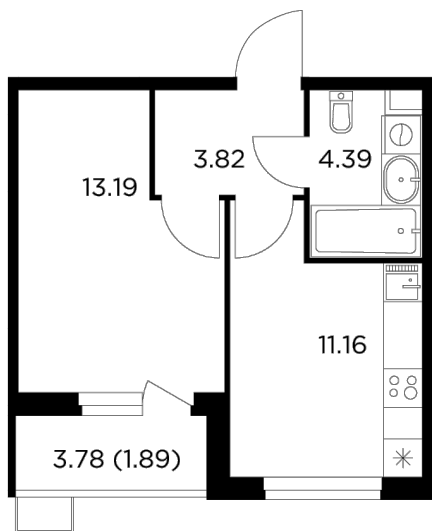

## С мебелью

+7 (495) 500-00-04

[ingrad.ru](http://ingrad.ru)

**1-комн. квартира №44, 34.45м<sup>2</sup>**

ЖК Новое Пушкино,  
Корпус 23, Секция 1, Этаж 10 из 14

**7 120 000₽**

206 488₽/м<sup>2</sup>

● Ж/д Пушкино и Заветы Ильича