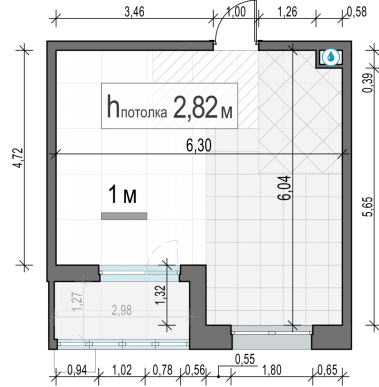

Планировка

С мебелью

1-комн. квартира №405, 32.6м²

Корпус 23, Секция 5, Этаж 10 из 11

8 220 000₽

252 148₽/м²

● Ж/д Пушкино и Заветы Ильича

Отделка

Скандия (Светлая)

Ввод

Дом готов

Лоджия

На этаже

На генплане

Квартира на сайте

Скачано 15.12.2025 00:06