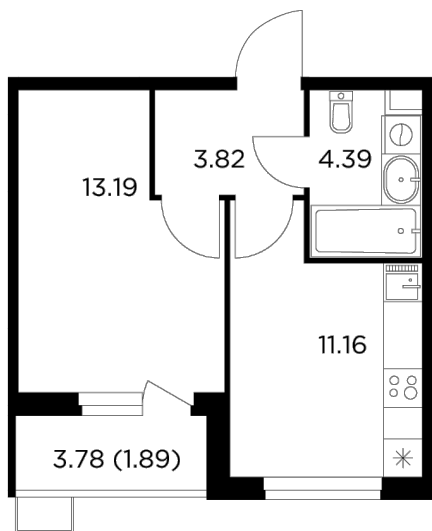

## С мебелью

+7 (495) 500-00-04

[ingrad.ru](http://ingrad.ru)

**1-комн. квартира №44, 34.45м<sup>2</sup>**

ЖК Новое Пушкино,  
Корпус 23, Секция 1, Этаж 10 из 14

**7 322 924₽**

212 567₽/м<sup>2</sup>

● Ж/д «Пушкино» и «Заветы Ильича»