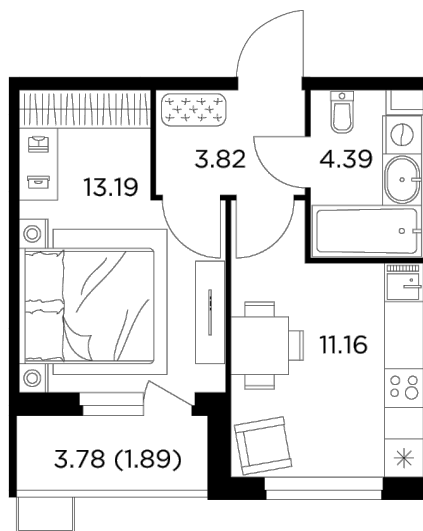

## Планировка

## С мебелью

+7 (495) 500-00-04

[ingrad.ru](http://ingrad.ru)

**1-комн. квартира №44, 34.45м<sup>2</sup>**

ЖК Новое Пушкино,  
Корпус 23, Секция 1, Этаж 10 из 14

**7 120 000₽**

206 488₽/м<sup>2</sup>

● Ж/д Пушкино и Заветы Ильича