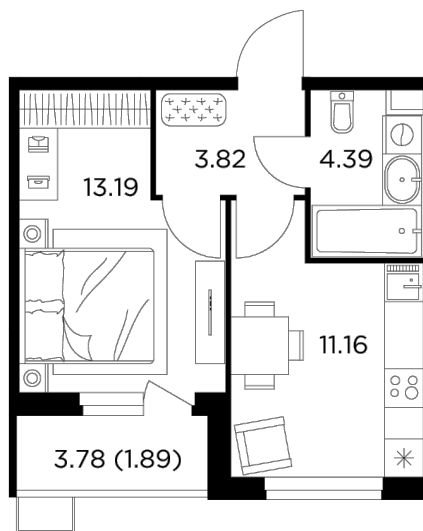

## Планировка

## С мебелью

+7 (495) 500-00-04

[ingrad.ru](http://ingrad.ru)

**1-комн. квартира №44, 34.45м<sup>2</sup>**

ЖК Новое Пушкино,  
Корпус 23, Секция 1, Этаж 10 из 14

**7 322 924₽**

212 567₽/м<sup>2</sup>

● Ж/д «Пушкино» и «Заветы Ильича»