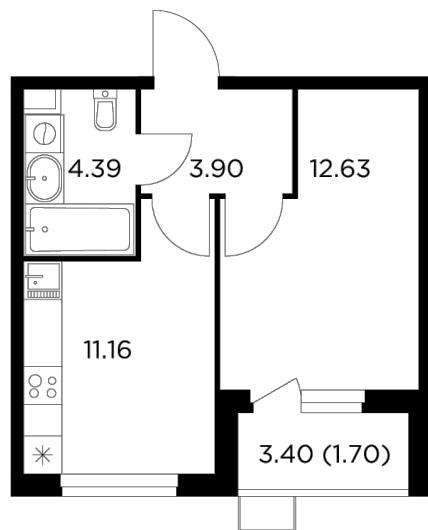

Планировка

С мебелью

+7 (495) 500-00-04

ingrad.ru

1-комн. квартира №43, 33.78м²

ЖК Новое Пушкино,
Корпус 23, Секция 1, Этаж 10 из 14

7 194 625₽

212 985₽/м²