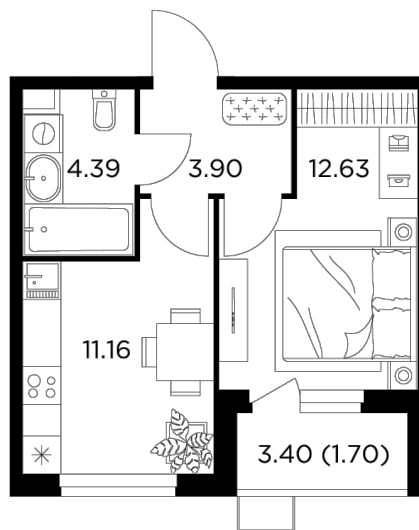

## Планировка

## С мебелью

+7 (495) 500-00-04

[ingrad.ru](http://ingrad.ru)

**1-комн. квартира №43, 33.78м<sup>2</sup>**

ЖК Новое Пушкино,  
Корпус 23, Секция 1, Этаж 10 из 14

**7 060 000₽**

208 714₽/м<sup>2</sup>

● Ж/д Пушкино и Заветы Ильича