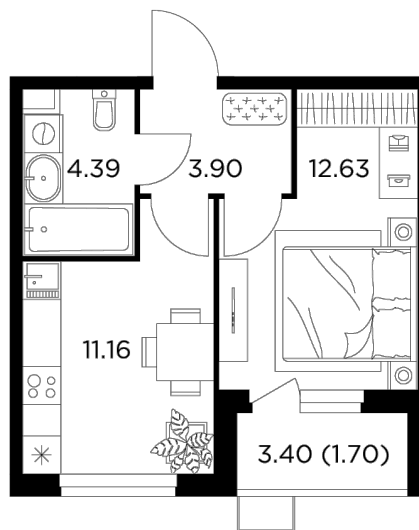

Планировка

С мебелью

+7 (495) 500-00-04

ingrad.ru

1-комн. квартира №43, 33.78м²

ЖК Новое Пушкино,
Корпус 23, Секция 1, Этаж 10 из 14

7 194 625₽

212 985₽/м²

● Ж/д «Пушкино» и «Заветы Ильича»

Отделка

Чистовая отделка

Ввод

I квартал 2025

На этаже

На генплане

Квартира
на сайте