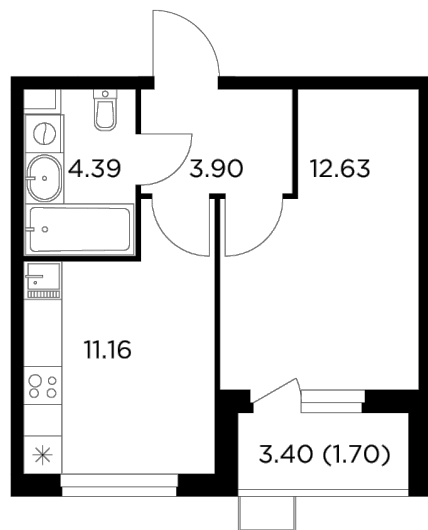

## С мебелью

+7 (495) 500-00-04

[ingrad.ru](http://ingrad.ru)

**1-комн. квартира №43, 33.78м<sup>2</sup>**

ЖК Новое Пушкино,  
Корпус 23, Секция 1, Этаж 10 из 14

**7 060 000₽**

208 714₽/м<sup>2</sup>

● Ж/д Пушкино и Заветы Ильича