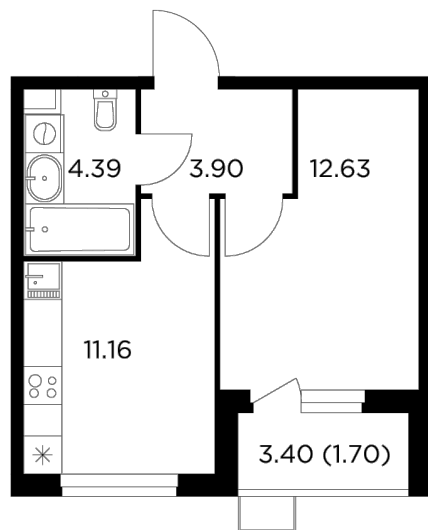

## С мебелью

+7 (495) 500-00-04

[ingrad.ru](http://ingrad.ru)

**1-комн. квартира №33, 33.78м<sup>2</sup>**

ЖК Новое Пушкино,  
Корпус 23, Секция 1, Этаж 8 из 14

**7 166 384₽**

212 149₽/м<sup>2</sup>

● Ж/д «Пушкино» и «Заветы Ильича»