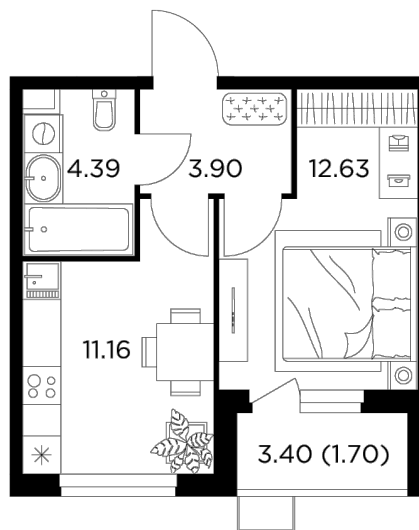

## Планировка

## С мебелью

+7 (495) 500-00-04

[ingrad.ru](http://ingrad.ru)

**1-комн. квартира №33, 33.78м<sup>2</sup>**

ЖК Новое Пушкино,  
Корпус 23, Секция 1, Этаж 8 из 14

**7 166 384₽**

212 149₽/м<sup>2</sup>

● Ж/д «Пушкино» и «Заветы Ильича»