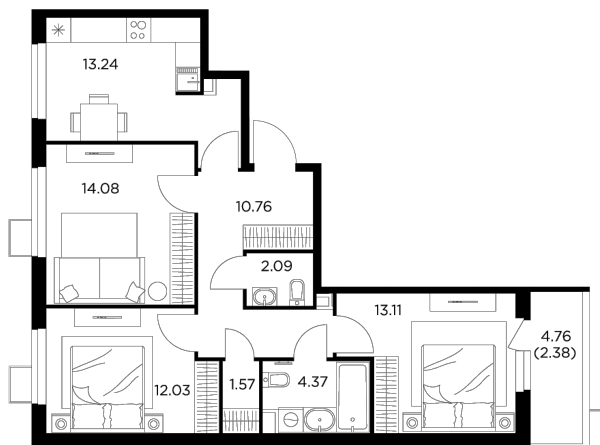

## Планировка

## С мебелью

+7 (495) 500-00-04

[ingrad.ru](http://ingrad.ru)

3-комн. квартира №30, 73.63м<sup>2</sup>

ЖК Новое Пушкино,  
Корпус 23, Секция 1, Этаж 7 из 14

14 130 000₽

191 906₽/м<sup>2</sup>

● Ж/д Пушкино и Заветы Ильича

Отделка

Чистовая отделка

Ввод

III квартал 2025

Лоджия

Балкон